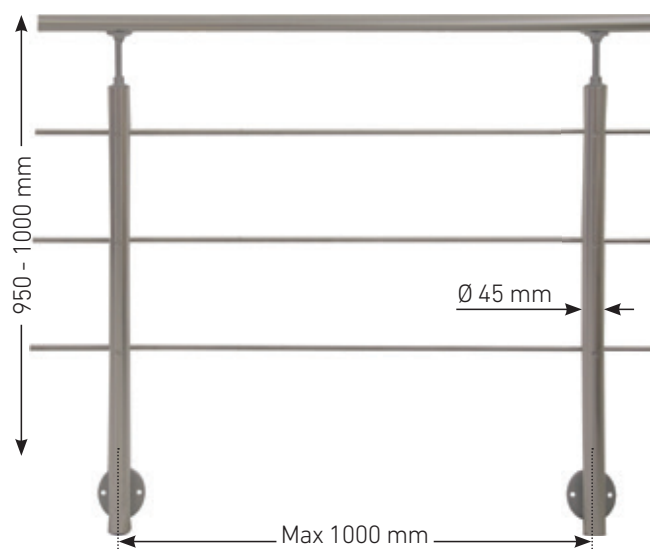

SEINALE PAIGALDATUNA: