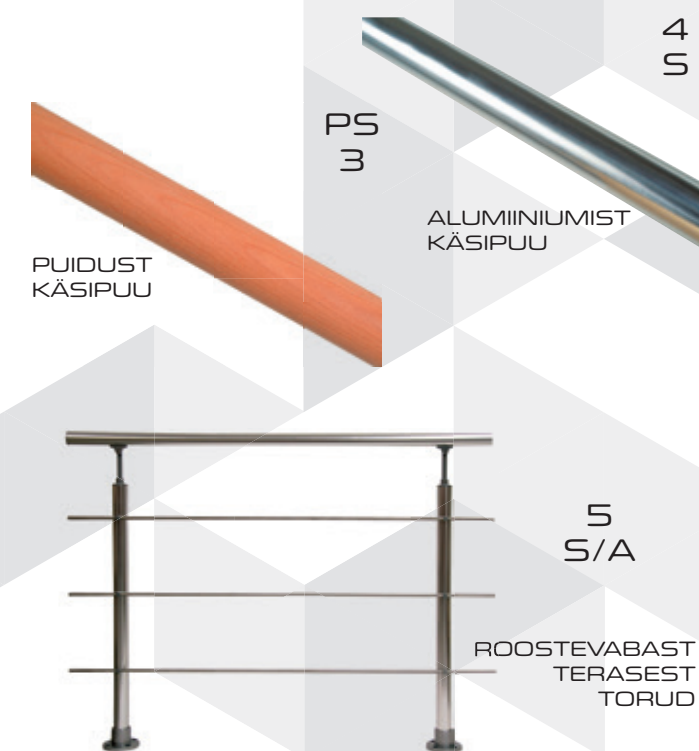

4 VALIGE TARKVIKUD