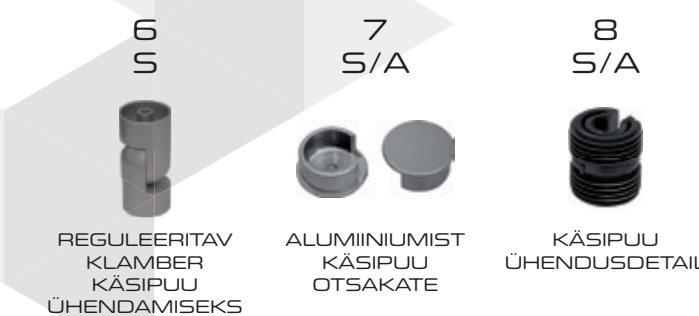

4 VALIGE TARKVIKUD