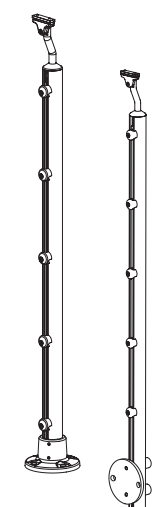

2+3 LEIDKE SOBIV KÄSIPUU JA VAHEDETAILED

4 VALIGE TARKVIKUD

MÕÖTMED:

PÖRANDALE PAIGALDATUNA:

SEINALE PAIGALDATUNA:

DOLLE PRO 3
SILVER
(HÖBEDANE)

DOLLE PRO 3
ANTHRACITE
(ANTRATSIIIT)

1 VALIGE POST

ELEMENTIDE NIMEKIRI

DOLLE PRO 3 SILVER (HÖBEDANE)

1 S Põrandale paigaldatav post, hõbedane
d: 40 mm
Pikkus: 910 mm
(1 tk)

2 S Seinale paigaldatav post, hõbedane
d: 40 mm
Pikkus: 1070 mm
(1 tk)

PS 3 Puidust käepide: töötlemata mänd, lakitud pöök,
Ø 40, 2000 mm
(1 tk)

4 S Alumiiniumist käsipuu Ø 40, 2000 mm,
hõbedane
(1 tk)

5 S/A Vahetorud, 3 tk, Ø 10, 2000 mm, roostevaba teras
(koos plastist ühendusdetailide ja otsakatetega)
(3 tk)

6 S Käsipuu muudetava nurgaga klamber, hõbedane
(1 tk)
Oluline! Iga muudetava nurgaga klambri 6S ja 6A juurde tuleb lisaks osta kaks käsipuu sirget ühendusdetaili 8S/A.

2 A Seinale paigaldatav post, antratsiit
d: 40 mm
Pikkus: 1070 mm
(1 tk)

4 A Alumiiniumist käsipuu Ø 40, 2000 mm,
antratsiit
(1 tk)

5 S/A Vahetorud, 3 tk, Ø 10, 2000 mm, roostevaba teras
(koos plastist ühendusdetailide ja otsakatetega)
(3 tk)