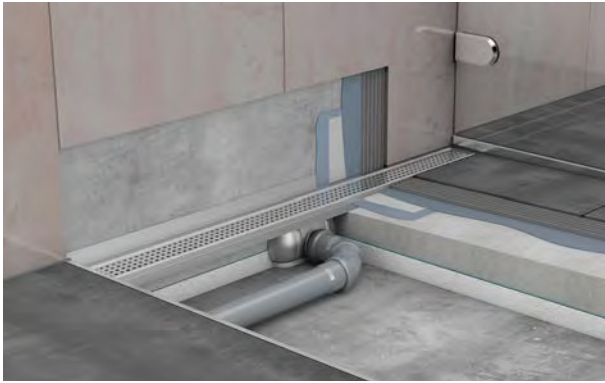

### ACO toote eelised

- Materjal: roostevaba teras 1.4301
- Minimaalne paigalduskõrgus 53 mm, töötlemata põranda pinnani
- Sifoon lihtsasti eemaldatav ja puhastatav
- Unikaalne restiprofiil vähendab vee ülevoolu
- Madal paigalduskõrgus sobib hästi renoveerimisel

- Paigalduskõrgus: 92 mm (veesammas sifooni sees 50 mm) ja 65 mm (veesammas sifooni sees 25 mm)
- Vooluhulgad vastavalt standardile EN 1253:
  - 0,91 l/s kõrgusel 92 mm
  - 0,72 l/s kõrgusel 65 mm

- Renni nähtava osa mõõt: 70 mm
- Toru läbimõõt: DN 50
- Rennil on põhjakalle
- Haisulukk: 2-osaline polüpropüleenist (kummitihendiga)