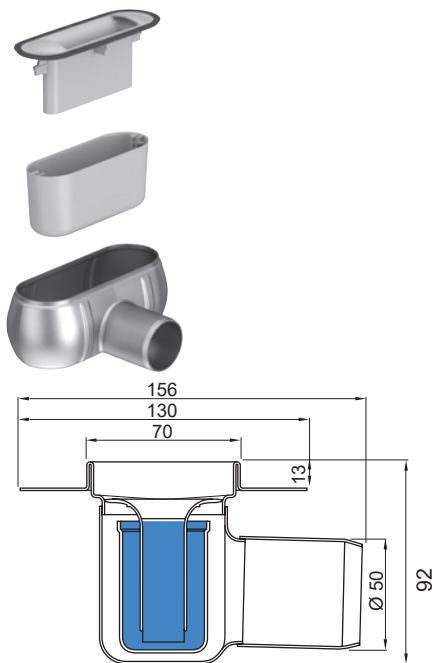

### ACO toote eelised

- Materjal: roostevaba teras 1.4301
- Minimaalne paigalduskõrgus 53 mm, töötlemata põranda pinnani
- Sifoon lihtsasti eemaldatav ja puhastatav
- Unikaalne restiprofiil vähendab vee ülevoolu
- Madal paigalduskõrgus sobib hästi renoveerimisel

- Paigalduskõrgus: 92 mm (veesammas sifooni sees 50 mm) ja 65 mm (veesammas sifooni sees 25 mm)
- Vooluhulgad vastavalt standardile EN 1253:
  - 0,91 l/s kõrgusel 92 mm
  - 0,72 l/s kõrgusel 65 mm

- Renni nähtava osa mõõt: 70 mm
- Toru läbimõõt: DN 50
- Rennil on põhjakalle
- Haisulukk: 2-osaline polüpropüleenist (kummitihendiga)

Standardne renn  
(kogukõrgus 92 mm)

Horisontaalse äärikuga duširenn

Vertikaalse äärikuga duširenn

Madal renn  
(kogukõrgus 65 mm)

## ACO ShowerDrain C duširennid, ilma restita

		Mõõdud			Tootekood	Hind EUR KM-ta
		Pikkus L1, mm	Pikkus L2, mm	Laius B, mm		
<b>Kõrgus 92 mm, DN50 ühendus, horisontaalne äärik</b>						
 <p>92 mm</p>		585	645	130	9010.88.00	140,-
		685	745		9010.88.01	145,-
		785	845		9010.88.02	148,-
		885	945		9010.88.03	150,-
		985	1045		9010.88.04	153,-
		1085	1145		9010.88.05	160,-
		1185	1245		9010.88.06	163,-
<b>Kõrgus 92 mm, DN50 ühendus, vertikaalne äärik</b>						
 <p>92 mm</p>		585	645	112	9010.88.07	140,-
		685	745		9010.88.08	145,-
		785	845		9010.88.09	148,-
		885	945		9010.88.10	150,-
		985	1045		9010.88.11	153,-
		1085	1145		9010.88.12	160,-
		1185	1245		9010.88.13	163,-
<b>Kõrgus 65 mm, DN50 ühendus, horisontaalne äärik</b>						
 <p>65 mm</p>		585	645	130	9010.88.21	140,-
		685	745		9010.88.22	145,-
		785	845		9010.88.23	148,-
		885	945		9010.88.24	150,-
		985	1045		9010.88.25	153,-
		1085	1145		9010.88.26	160,-
		1185	1245		9010.88.27	163,-
<b>Kõrgus 65 mm, DN50 ühendus, vertikaalne äärik</b>						
 <p>65 mm</p>		585	645	112	9010.88.28	140,-
		685	745		9010.88.29	145,-
		785	845		9010.88.30	148,-
		885	945		9010.88.31	150,-
		985	1045		9010.88.32	153,-
		1085	1145		9010.88.33	160,-
		1185	1245		9010.88.34	163,-