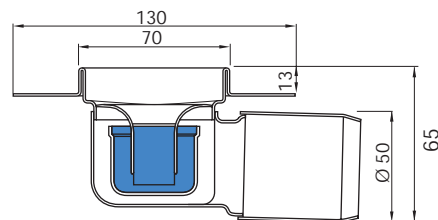

- Paigalduskõrgus: 92 mm (veesammas sifooni sees 50 mm) ja 65 mm (veesammas sifooni sees 25 mm)
- Vooluhulgad vastavalt standardile EN 1253:
  - 0,91 l/s kõrgusel 92 mm
  - 0,72 l/s kõrgusel 65 mm

- Renni nähtava osa mõõt: 70 mm
- Toru läbimõõt: DN 50
- Rennil on põhjakalle
- Haisulukk: 2-osaline polüpropüleenist (kummitihendiga)

Standardne renn  
(kogukõrgus 92 mm)

Horisontaalse äärikuga duširenn

Vertikaalse äärikuga duširenn

Madal renn  
(kogukõrgus 65 mm)

## ACO ShowerDrain C duširennid, ilma restita

		Mõõdud			Tootekood	Hind EUR KM-ta
		Pikkus L1, mm	Pikkus L2, mm	Laius B, mm		
<b>Kõrgus 92 mm, DN50 ühendus, horisontaalne äärik</b>						
 <p>92 mm</p>		585	645	130	9010.88.00	140,-
		685	745		9010.88.01	145,-
		785	845		9010.88.02	148,-
		885	945		9010.88.03	150,-
		985	1045		9010.88.04	153,-
		1085	1145		9010.88.05	160,-
		1185	1245		9010.88.06	163,-
<b>Kõrgus 92 mm, DN50 ühendus, vertikaalne äärik</b>						
 <p>92 mm</p>		585	645	112	9010.88.07	140,-
		685	745		9010.88.08	145,-
		785	845		9010.88.09	148,-
		885	945		9010.88.10	150,-
		985	1045		9010.88.11	153,-
		1085	1145		9010.88.12	160,-
		1185	1245		9010.88.13	163,-
<b>Kõrgus 65 mm, DN50 ühendus, horisontaalne äärik</b>						
 <p>65 mm</p>		585	645	130	9010.88.21	140,-
		685	745		9010.88.22	145,-
		785	845		9010.88.23	148,-
		885	945		9010.88.24	150,-
		985	1045		9010.88.25	153,-
		1085	1145		9010.88.26	160,-
		1185	1245		9010.88.27	163,-
<b>Kõrgus 65 mm, DN50 ühendus, vertikaalne äärik</b>						
 <p>65 mm</p>		585	645	112	9010.88.28	140,-
		685	745		9010.88.29	145,-
		785	845		9010.88.30	148,-
		885	945		9010.88.31	150,-
		985	1045		9010.88.32	153,-
		1085	1145		9010.88.33	160,-
		1185	1245		9010.88.34	163,-