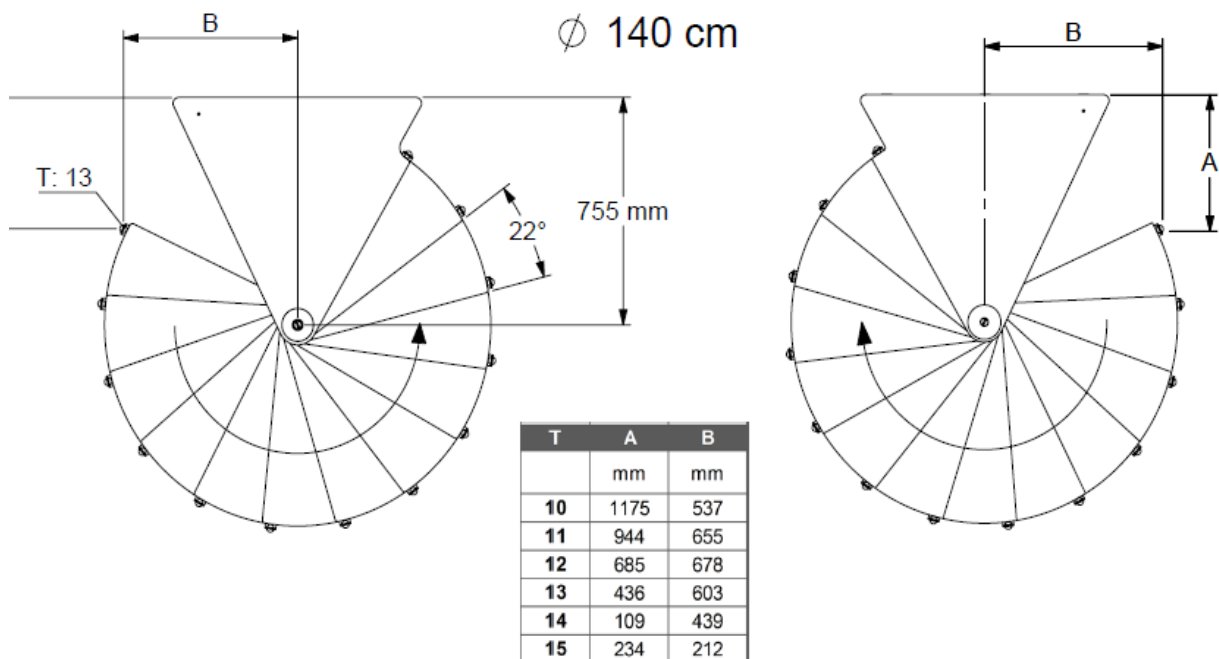

Kõrgus põrandast põrandani:	max 280,8 cm – 11 astmelauda + platvorm
Läbimõõt:	Ø 120 ja 140 cm
Astmelaudad:	paksus: 35 mm materjal: kihiline pöök (beech multiplex, antratsiit)
Trepiastme tõus:	muudetav: 20,4–23,4 cm
Tugielemendid:	antratsiit (RAL 7016)
Baluster:	metallbalustrid, Ø 25 mm pidev PVC-käsipuu, Ø 40 mm
Tarvikud:	komplektis platvorm ja baluster
Pakend:	Ø 120 cm: 122 x 90 x 38 cm, 98 kg Ø 140 cm: 122 x 90 x 38 cm, 105 kg
Paindlikkus:	kasutatav nii vasak- kui parempoolse keerumisega

Dolle Calgary antratsiit

Mudel	Läbimõõt (mm)	Ava (mm)	Astmelaudade arv	Kõrgus põrandast põrandani (mm)	Trepiastme tõus: (mm)
71042	1200	Min. 1300 x 1300	11 + trepimade	max 2808	204 - 234
71044	1400	Min. 1500 x 1500	11 + trepimade	max 2808	204 - 234