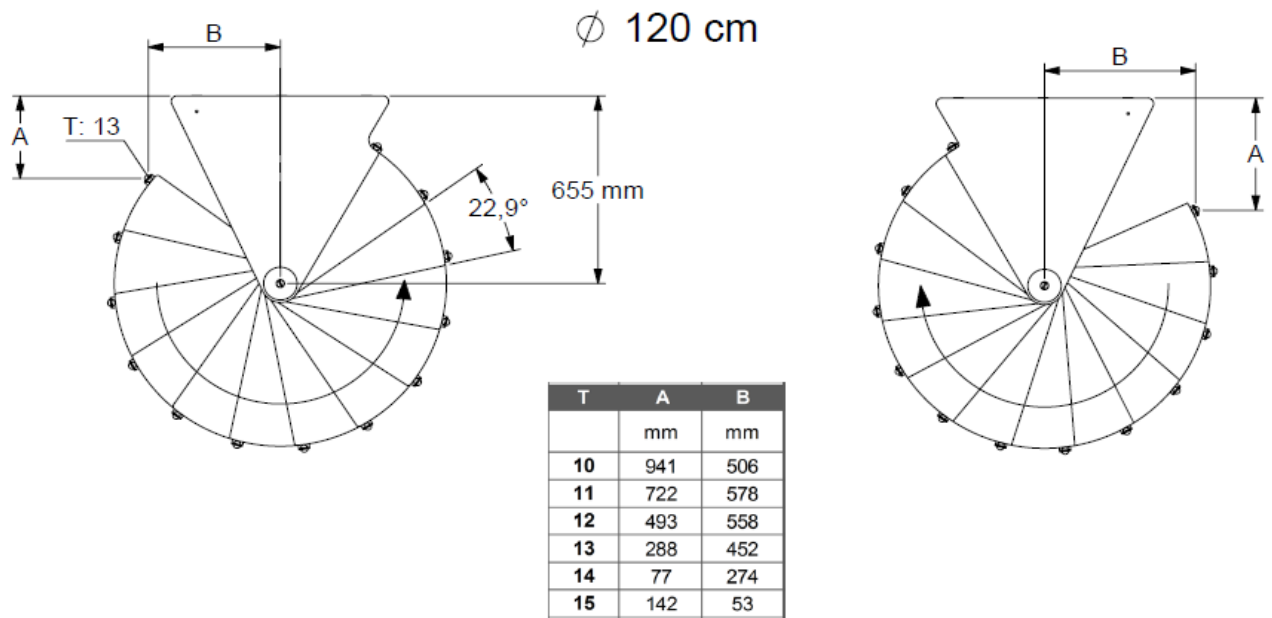

Kõrgus põrandast põrandani:	max 280,8 cm – 11 astmelauda + platvorm
Läbimõõt:	Ø 120 ja 140 cm
Astmelaudad:	paksus: 35 mm materjal: kihiline pöök (beech multiplex, antratsiit)
Trepiastme tõus:	muudetav: 20,4–23,4 cm
Tugielemendid:	antratsiit (RAL 7016)
Baluster:	metallbalustrid, Ø 25 mm pidev PVC-käsipuu, Ø 40 mm
Tarvikud:	komplektis platvorm ja baluster
Pakend:	Ø 120 cm: 122 x 90 x 38 cm, 98 kg Ø 140 cm: 122 x 90 x 38 cm, 105 kg
Paindlikkus:	kasutatav nii vasak- kui parempoolse keerumisega

Dolle Calgary antratsiit

Mudel	Läbimõõt (mm)	Ava (mm)	Astmelaudade arv	Kõrgus põrandast põrandani (mm)	Trepiastme tõus: (mm)
71042	1200	Min. 1300 x 1300	11 + trepimade	max 2808	204 - 234
71044	1400	Min. 1500 x 1500	11 + trepimade	max 2808	204 - 234