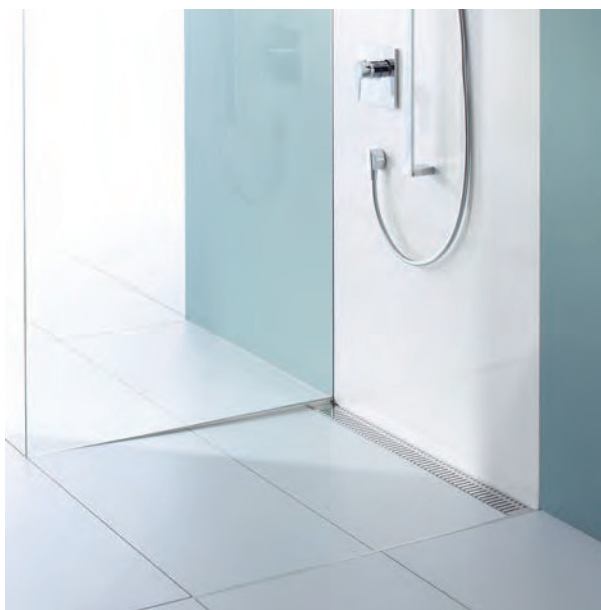

ACO ShowerStep

ACO toote eelised

- Etteantud kaldega liist
- Kolm profiili kõrgust (10, 12,5 ja 15 mm) erineva paksusega põrandakattematerjali jaoks
- Saadaval kahes pikkuses
- Kergesti paigaldatav

- Materjal: roostevaba teras
- Ülemine pealispind 12 mm
 - kasutamiseks klaasist dušiseinaga
- Pealispind
 - Matistatud: sobib toodetega ACO ShowerDrain C, F, W ja S
 - Elektropoleeritud: sobib toodetega ACO ShowerDrain E+, M+, S
- Saadaval vasaku- ja paremakäelise

Vihje: *Tihenduskonstruktsioon koos põrandaplaadiga
Eritellimusel saab tellida ka musta värvi ShowerStepi