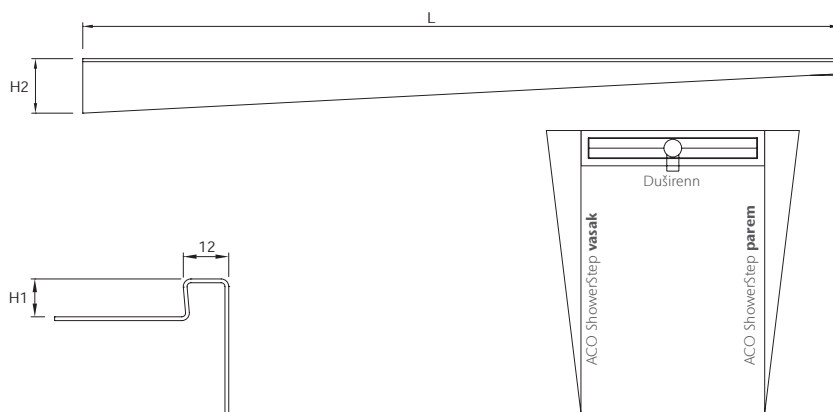

ACO ShowerStep

ACO toote eelised

- Etteantud kaldega liist
- Kolm profiili kõrgust (10, 12,5 ja 15 mm) erineva paksusega põrandakattematerjali jaoks
- Saadaval kahes pikkuses
- Kergesti paigaldatav

- Materjal: roostevaba teras
- Ülemine pealispind 12 mm
 - kasutamiseks klaasist dušiseinaga
- Pealispind
 - Matistatud: sobib toodetega ACO ShowerDrain C, F, W ja S
 - Elektropoleeritud: sobib toodetega ACO ShowerDrain E+, M+, S
- Saadaval vasaku- ja paremakäelise

	Käelisu	Mõõtm		Matistatud pinnaga		Elektropoleeritud pinnaga		
		Pikkus, L1 [mm]	Kõrgus, H1* [mm]	Kõrgus, H2 [mm]	Tootekood	Hind KM-ta [EUR]	Tootekood	Hind KM-ta [EUR]
	vasak	1490	10	36	9010.72.41	59,-	9010.72.53	69,-
			12,5	36	9010.72.42	62,50,-	9010.72.54	72,50,-
			15	36	9010.72.43	65,-	9010.72.55	75,-
	parem	990	10	30	9010.72.44	39,-	9010.72.56	45,-
			12,5	30	9010.72.45	42,50,-	9010.72.57	47,50,-
			15	30	9010.72.46	45,-	9010.72.58	49,-
	vasak	1490	10	36	9010.72.47	59,-	9010.72.59	69,-
			12,5	36	9010.72.48	62,50,-	9010.72.60	72,50,-
			15	36	9010.72.49	65,-	9010.72.61	75,-
	parem	990	10	30	9010.72.50	39,-	9010.72.62	45,-
			12,5	30	9010.72.51	42,50,-	9010.72.63	47,50,-
			15	30	9010.72.52	45,-	9010.72.64	49,-

Vihje: *Tihenduskonstruktsioon koos põrandaplaadiga
Eritellimusel saab tellida ka musta värvi ShowerStepi