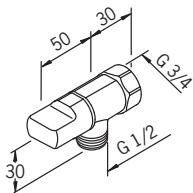

105001  VA1.51/19651

101201 (105001 + 158691)

ORAS GROUP
Isometsäntie 2
P.O. Box 40
FI-26101 Rauma, Finland
Tel. +358 2 83 161
Fax +358 2 831 6300
Info.Finland@oras.com

www.oras.com

943045/11/15

185

VA1.51/19651