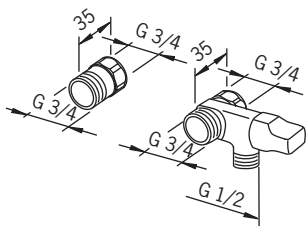

105001  VA1.51/19651

101201 (105001 + 158691)

ORAS GROUP
Isometsäntie 2
P.O. Box 40
FI-26101 Rauma, Finland
Tel. +358 2 83 161
Fax +358 2 831 6300
Info.Finland@oras.com

www.oras.com

943045/11/15

185

VA1.51/19651