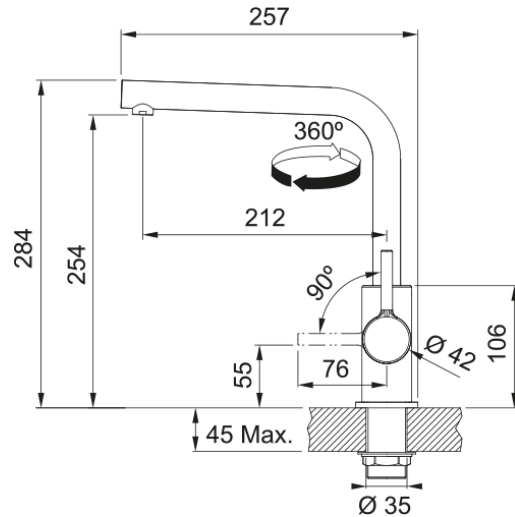

# Tap Lina L swivel side HP MB | 115.0693.393

Tap Lina L swivel side HP Matte Black

## mõõdud

Kraaniava läbimõõt	35 mm
Ventiili mõõdud	35 mm

## paigaldusviis

Fikseerimise tüüp	Sääre
Veevarustusvooliku ühendus	3/8"
Veevarustusvooliku pikkus	450 mm

## Toote spetsifikatsioonid

Surve	Kõrgsurve
Versioon	Pööratav
Kraani toimivus	Külghoob
Kraani pööramine	360°