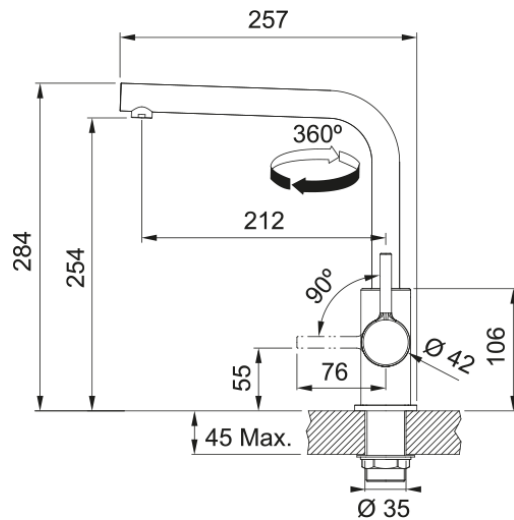

## Tap Lina L swivel side HP CHR | 115.0693.230

Tap Lina L swivel side HP chrome

### välimus

Tila versioon	L - tila
Värv	Kroom
Materjali tüüp	Messing

### mõõdud

Kraaniava läbimõõt	35 mm
Ventiili mõõdud	35 mm

### paigaldusviis

Fikseerimise tüüp	Sääre
Veevarustusvooliku ühendus	3/8"
Veevarustusvooliku pikkus	450 mm