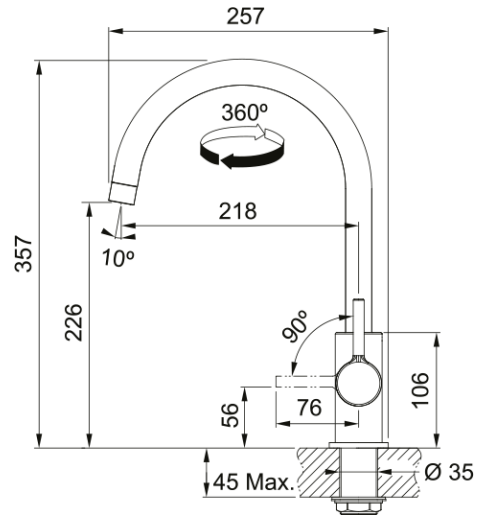

Tap Lina XL swivel J side HP CHR | 115.0693.228

Tap Lina XL swivel J side HP chrome

välimus

Tila versioon	J - tila
Värv	Kroom
Materjali tüüp	Messing
Paindlik vooliku materjal	Metall
Dušši materjal	Messing

möödud

Kraaniava läbimõõt	35 mm
Ventiili mõõdud	35 mm

paigaldusviis

Fikseerimise tüüp	Sääre
Veevarustusvooliku ühendus	3/8"
Veevarustusvooliku pikkus	450 mm

Toote spetsifikatsioonid

Surve	Kõrgsurve
Versioon	Pööratav
Kraani toimivus	Külghoob
Kraani pööramine	360°