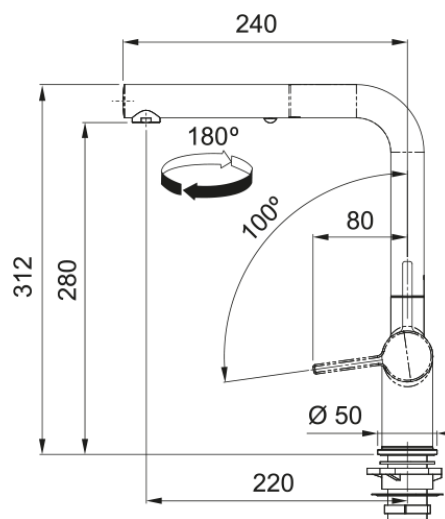

Active L Pull-Out 2 Jets Oatmeal | 115.0653.386

Tap Active L pull out 2 jets chrome/oatmeal

välimus

Tila versioon L - tila

Värv Bi-kroom/kaer

Materjali tüüp Messing

Paindlik vooliku materjal Nailon hall

Dušši materjal Messing

mõõdud

Kraaniava läbimõõt 35 mm

Ventiili mõõdud 35 mm

paigaldusviis

Fikseerimise tüüp Sääre

Veevarustusvooliku ühendus 3/8"

Veevarustusvooliku pikkus 450 mm

Toote spetsifikatsioonid

Surve Kõrgsurve

Versioon Pihusta

Kraani toimivus Külghoob

Kraani pööramine 180°

toote tuvastamine

Toote kaubamärk FRANKE

Süsteem Maris

Mudelite valik Active