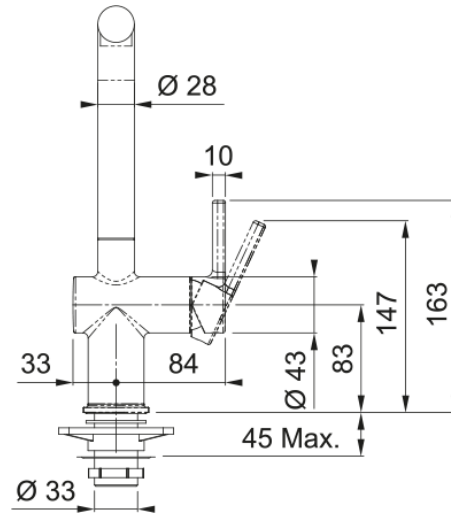

Tap Active L swivel spout CHR/OA | 115.0653.375

Tap Active L swivel spout chrome/oatmeal

välimus

Tila versioon	L - tila
Värv	Bi-kroom/kaer
Materjali tüüp	Messing

möödud

Kraaniava läbimõõt	35 mm
Ventiili mõõdud	35 mm

paigaldusviis

Fikseerimise tüüp	Sääre
Veevarustusvooliku ühendus	3/8"
Veevarustusvooliku pikkus	450 mm

Toote spetsifikatsioonid

Surve	Kõrgsurve
Versioon	Pööratav
Kraani toimivus	Külghoob
Kraani pööramine	180°