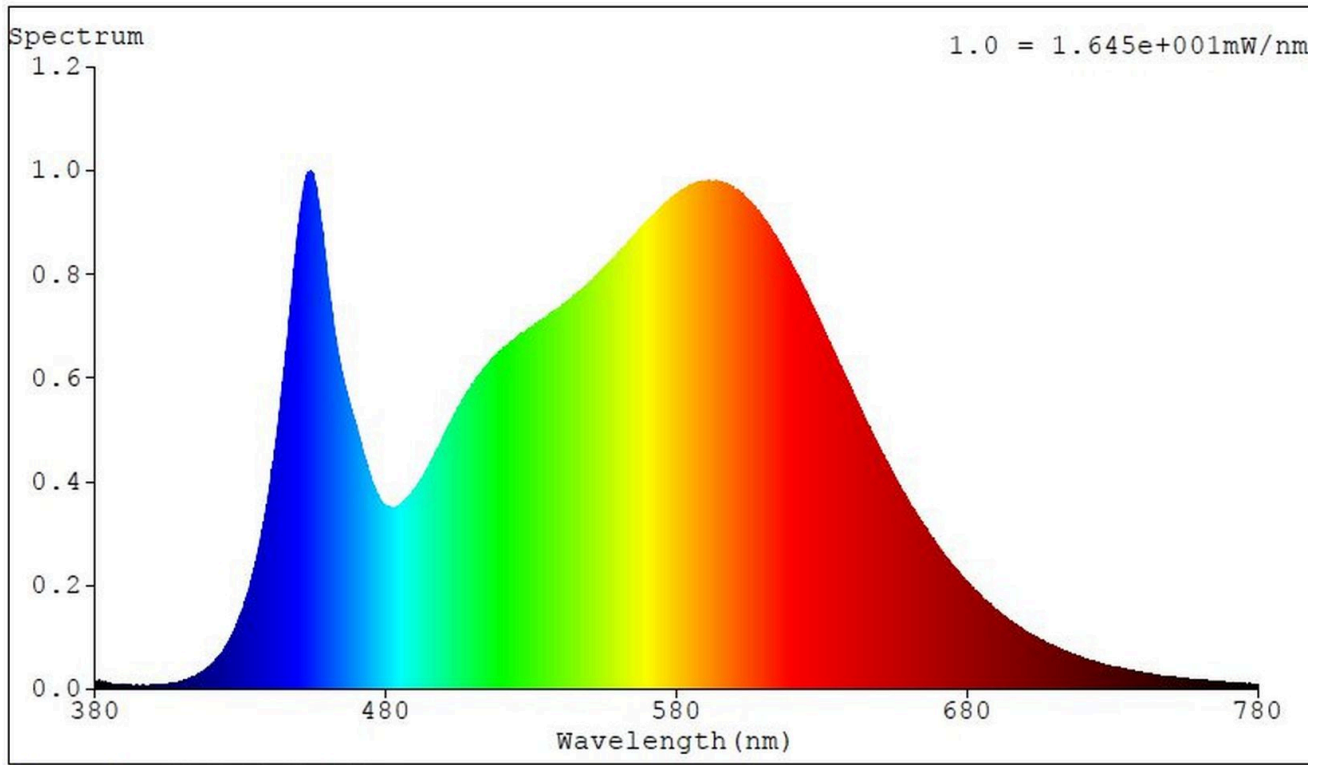

Spectral Distribution