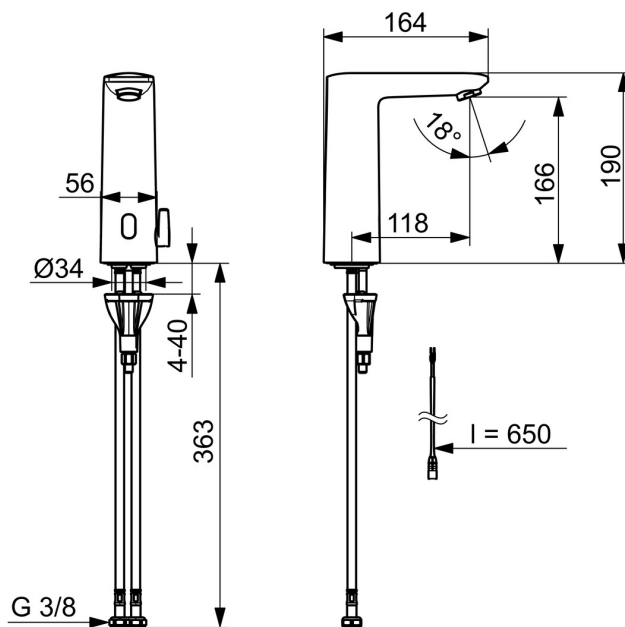

EAN: 6414150101847

static.oras.com/9300FZ

Komposiitkorpusega kõrge kontaktivaba valamusegisti. Patareitoeline 3V. Võimalus muuta võrgutoiteliseks läbi 230/9V püsialaldi Oras 290007 või pistikalaldi Oras 199550. Alaldid ei sisaldu komplektis. Seadistatav rakendusega ORAS360. Temperatuuriseadekahv, muudetava kaldenurgaga õhusti.

Tehnilised andmed

Vooluhulk

Normvooluhulk 300 kPa (vooluhulga piirajaga)	0.1 l/s
Rõhukadu vooluhulgal (0.1 l/s)	300 kPa

Tehnilised omadused

Kuum vesi	max. +70°C
Kasutus surve	100 - 1000 kPa
Ühenduse mõõt	G3/8
Tööulatus	118 mm
Tagasivoolu kaitse (EN1717)	EB
Materjal	Komposiit