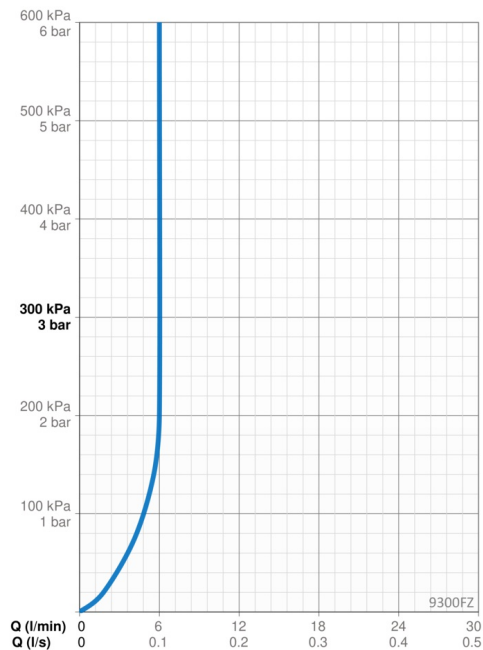

Tehnilised andmed

Vooluhulk

Normvooluhulk 300 kPa (vooluhulga piirajaga)	0.1 l/s
Rõhukadu vooluhulgal (0.1 l/s)	300 kPa

Tehnilised omadused

Kuum vesi	max. +70°C
Kasutus surve	100 - 1000 kPa
Ühenduse mõõt	G3/8
Tööulatus	118 mm
Tagasivoolu kaitse (EN1717)	EB
Materjal	Komposiit

Tarkvaraseaded

Järelvooluaja pikkus	3 s (1-20 s)
Automaatloputus	off (off/1-120 h)
Automaatloputuse periood	30 s (1-1800 s)
Maksimaalne vee vooluaja pikkus	2 min (1 - 1800 s)

Elektronika

Elektriliides	9 V
Patarei	AA 1.5 V Lithium x 2
Bluetooth versioon	5.x (D060576)

Määrused

EU Direktiiv	CE Radio Equipment Directive 2014/53/EU , Low Voltage Directive 2014/35/EU , EMC Directive 2014/30/EU , RoHS Directive 2011/65/EU
EN standard	EN 15091, ETSI EN 301 489-1 V1.9.2 , ETSI EN 300 328 v2.2.2 , EN 61000-6-1:2007 , EN 61000- 6-3:2007+A1:2011+AC:2012 , EN 60335- 1:2012+A11+A13+A14+A2+A15:2021, Part 19.11.4
Hääleklass	I (ISO 3822)
Kaitseklass	IP 55

Heakskiidud ja deklaratsioonid

STF-sertifikaat	EUFI29-24001542-TH
KIWA SE	1904
Declaration of conformity	RED
EPD	S-P-07753

Jätkusuutlikkus

EPD module A1 (kg CO2 eq.)	2,95
EPD module A2 (kg CO2 eq.)	0,14
EPD module A3 (kg CO2 eq.)	0,26
EPD module A1-A3 (kg CO2 eq.)	3,35
EPD module A4 (kg CO2 eq.)	0,13
EPD module B7 (kg CO2 eq.)	930,00
EPD module C2 (kg CO2 eq.)	0,01
EPD module C3 (kg CO2 eq.)	0,00
EPD module C4 (kg CO2 eq.)	0,80
EPD module D (kg CO2 eq.)	-0,63