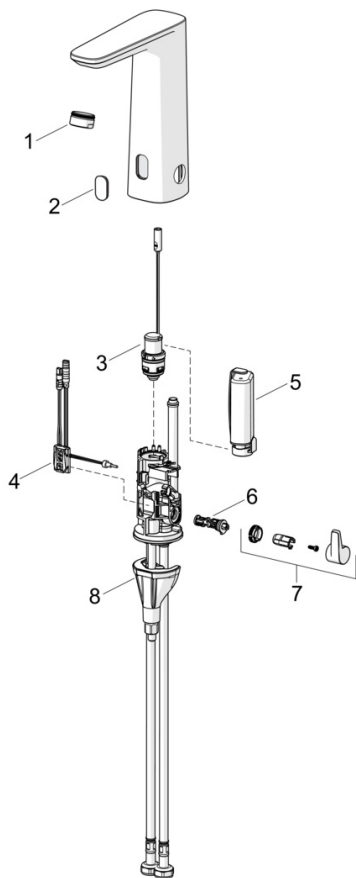

SP9300FZ

	Nimetus	Kood
01	Õhusti, M24x1 HC PCA 7.0 l/min	1016723V
02	Aken	1012249V
03	Juhtventiil	1008658V
04	Sensor, 3/9 V, Bluetooth	1015628V
05	Patarei, (2x) 1.5 V AA Lithium	600599V
06	Temperatuuriseadja	1010630V
07	Temperatuuriseadekahv	1017587V
08	Kinnituskomplekt	602610V