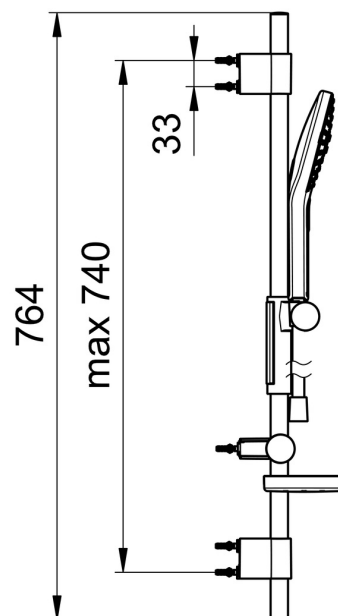

EAN: 6414150080500

static.oras.com/433

Oras Hydractiva Style dušikomplekt sisaldab kattakivivastase tehnoloogiaga, 3-pihustusrežiimiga: Sensitive (lai ja pehme), Intense (jõuline) ja Pulse (masseeriv), 110 mm x 120 mm valge pihustipinnaga Style käsidušši, seatava kinnitusvahega (maks.740 mm) dušilifti, seebialust, 1750 mm dušivoolikut ja käsiduši seinahoidikut. Maks. vooluhulk 15 l/min. (3 bar).

- Dušilahendused
- Seinapealne paigaldus
- Kroom
- Käsidušš, Dušilift, Seatav dušilifti liugur, Seebialus, Dušihoidik, Dušivoolik (1750 mm), Kattakivi vältiv tehnoloogia, Mittekeerduv voolik
- Pulseeriv tugev veevool massaažiks ja keha värskendamiseks, Intensiivne, tugev ja virgutav veevool, Õrn pehme veevool
- Kattakivi vältiv tehnoloogia
- 3-pihustusrežiimi

Tehnilised andmed

Vooluhulk

Normvooluhulk 300 kPa (vooluhulga piirajaga) **0.25 l/s**

Tehnilised omadused

Kuum vesi **max. +65°C**
 Kasutussurve **50 - 500 kPa**
 Ühenduse mõõt **G1/2**
 Paigalduslaius **max 740 mm**
 Pikkus/Kõrgus **764 mm**
 Materjal **Komposiit**

Määrused

EN standard **EN 1112, EN 1113**

Heakskiidud ja deklaratsioonid

Declaration of conformity **DoC**

SP390

	Nimetus	Kood
01	Dušilifti liugur	600378V
02	Dušihoidik	600356V