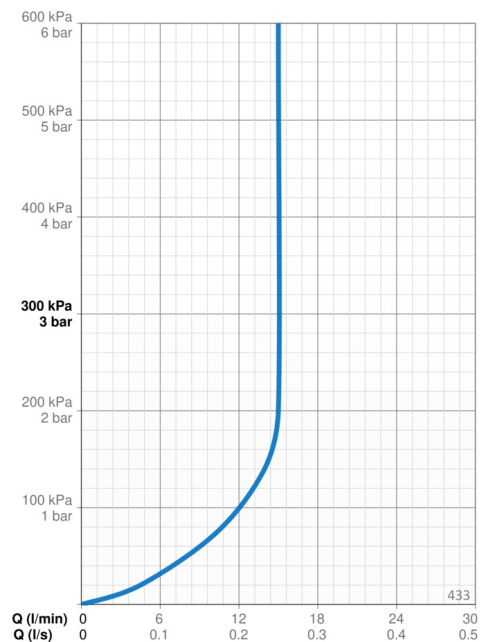

Tehnilised andmed

Vooluhulk

Normvooluhulk 300 kPa (vooluhulga piirajaga) **0.25 l/s**

Tehnilised omadused

Kuum vesi **max. +65°C**
Kasutussurve **50 - 500 kPa**
Ühenduse mõõt **G1/2**
Paigalduslaius **max 740 mm**
Pikkus/Kõrgus **764 mm**
Materjal **Komposiit**

Määrused

EN standard **EN 1112, EN 1113**

Heakskiidud ja deklaratsioonid

Declaration of conformity **DoC**