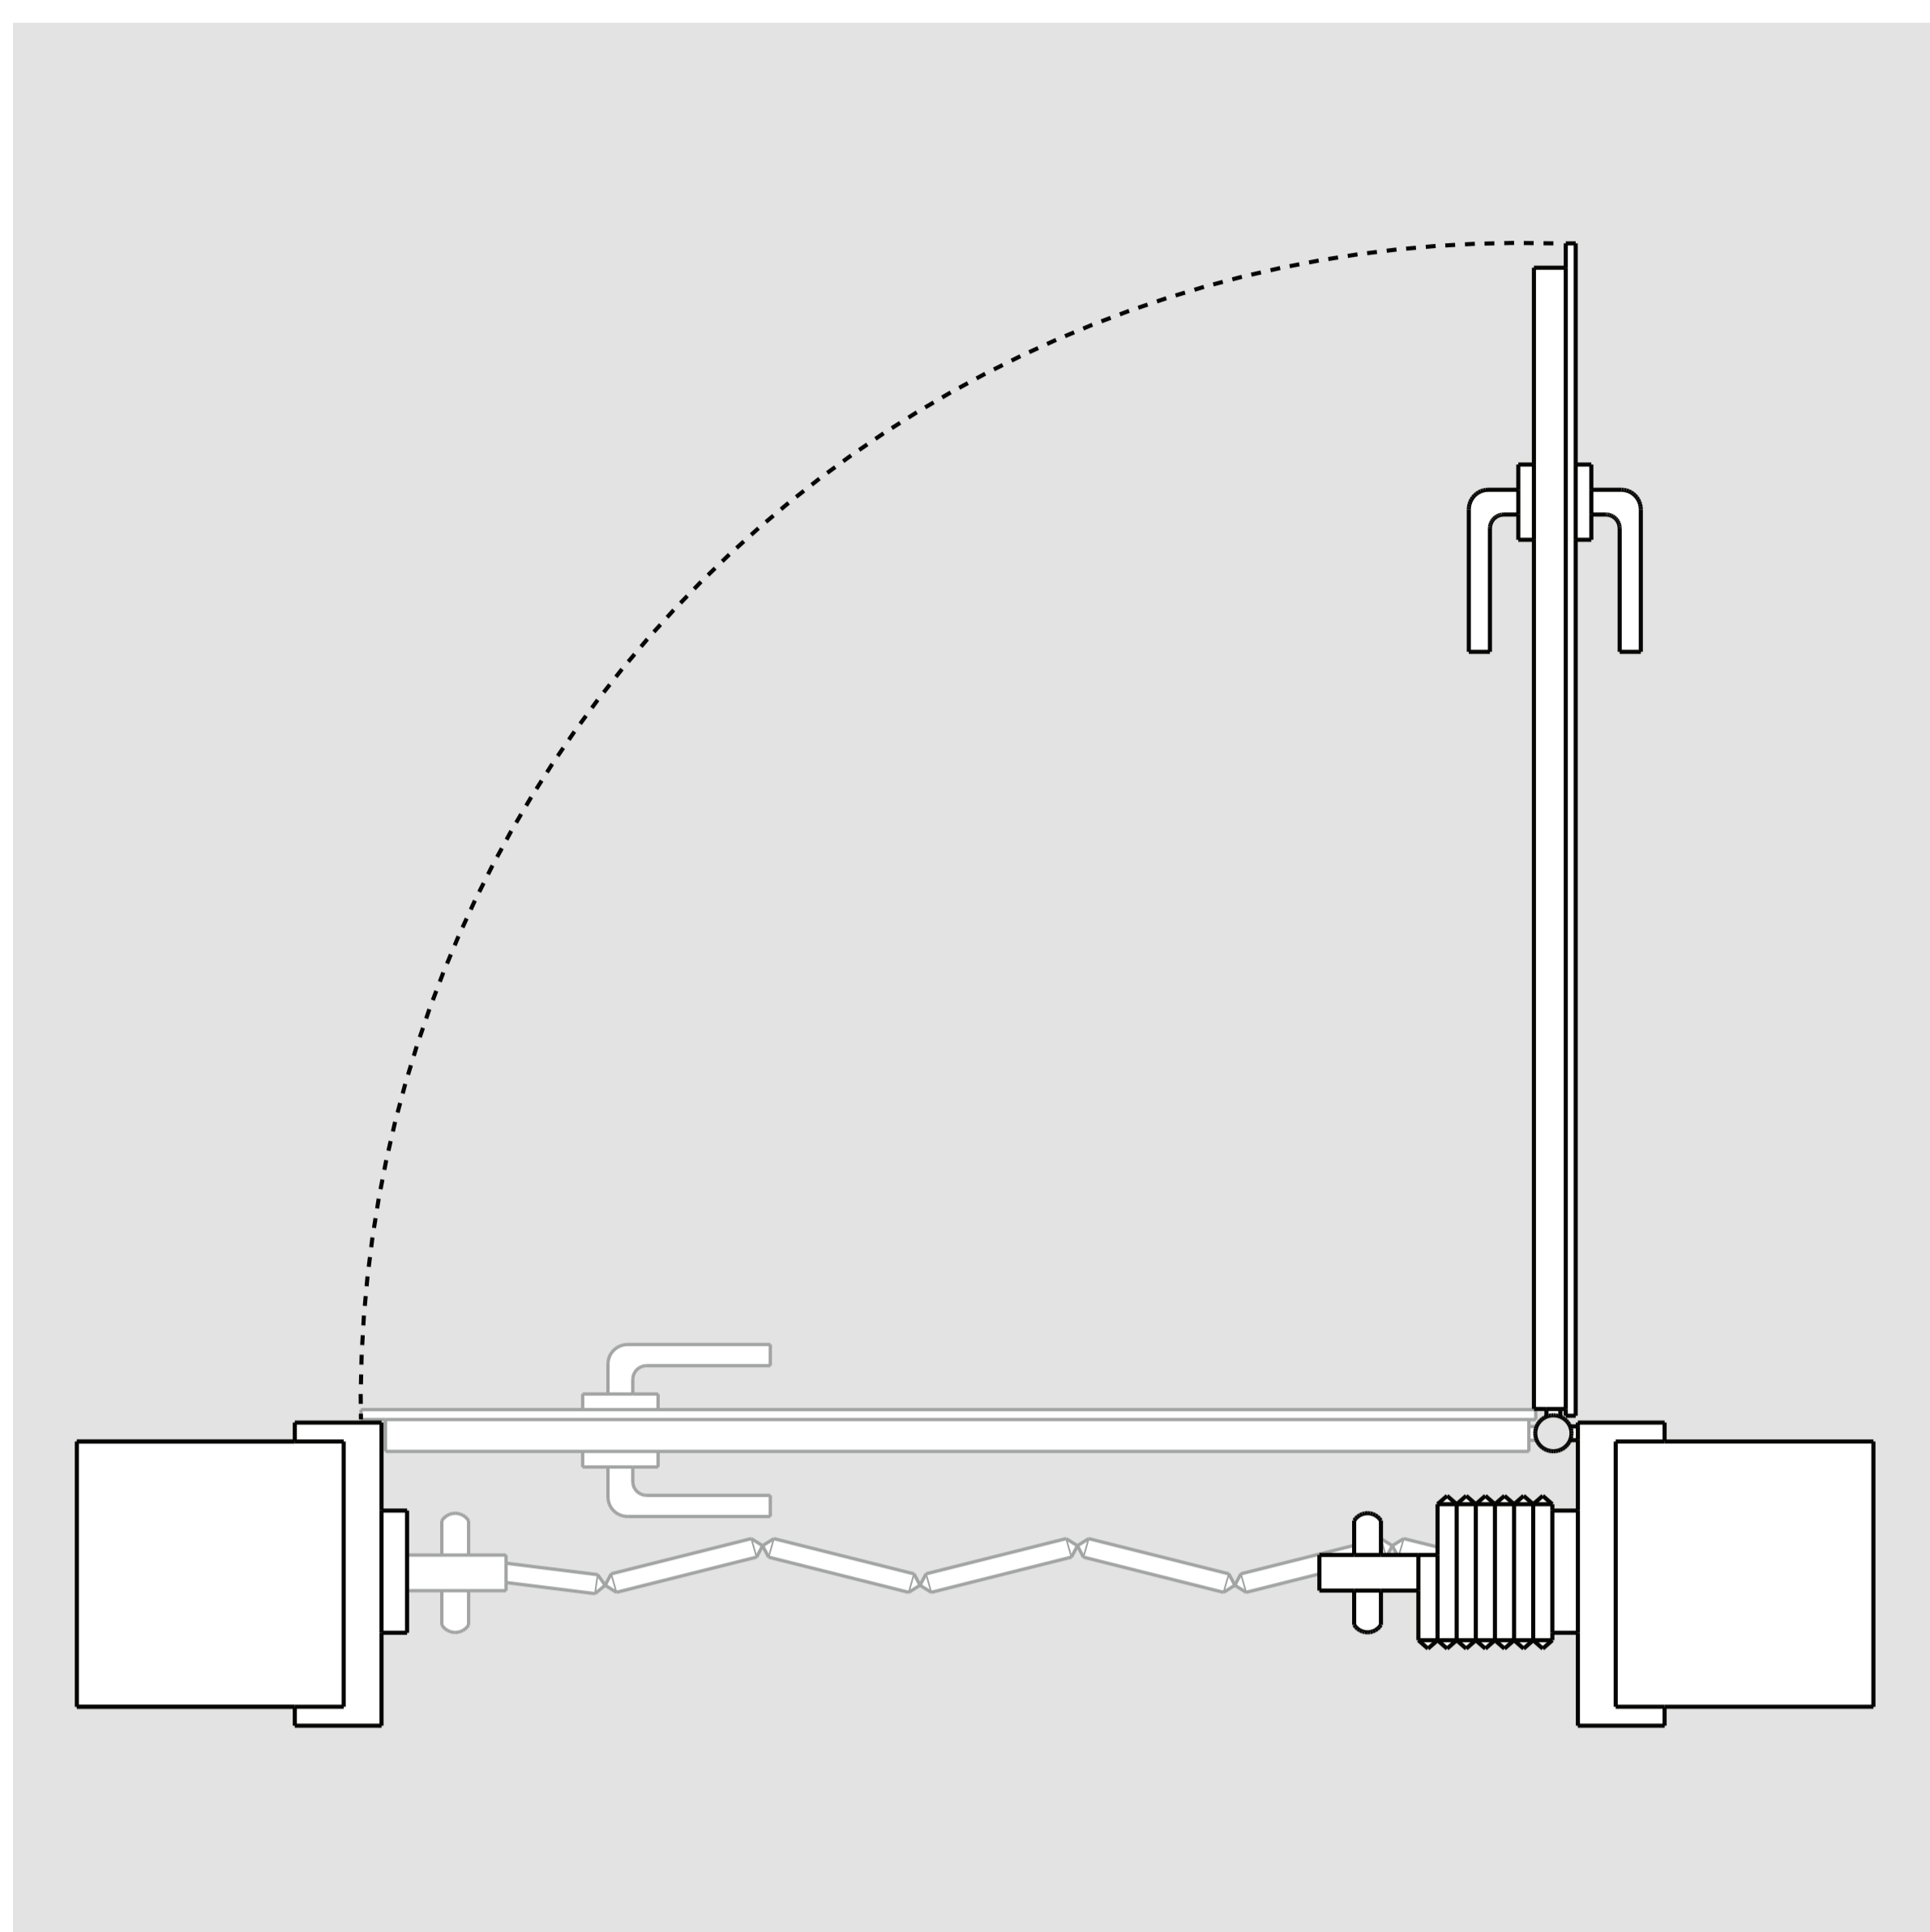

Marley voldikused on laiuse ja kõrguse osas paindlikud - Ukse lamelli on võimalik ise lühemaks lõigata, samuti on **EUROSTAR** ukse puhul võimalik lisalamellide abil pikendada ukse laiust kuni 150 sentimeetrini.

### Marley EUROSTAR

83 CM

200 CM

Valge

11.9 CM

Lisalamell

205 CM

83 CM