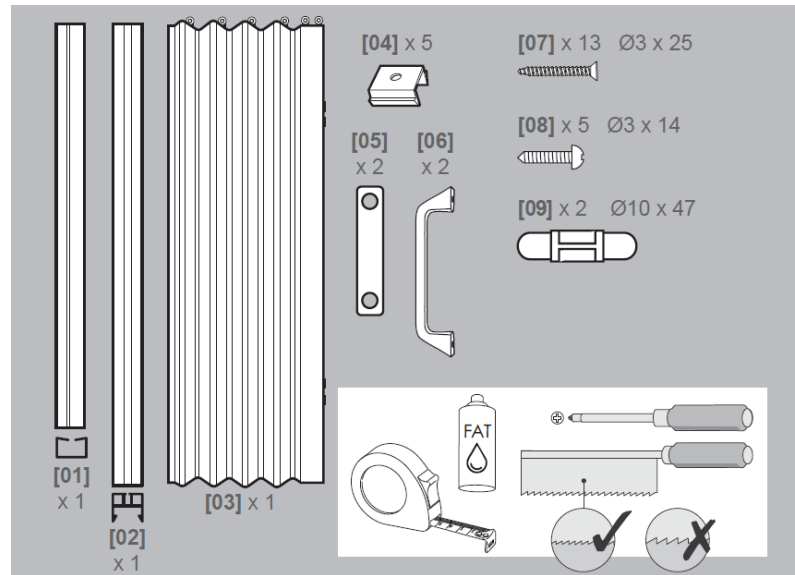

Kokkupanek

Paigaldamine ilma eritööriistadeta

- Liistud on kokku pandud
- Lihtne paigaldamine uksepiidaga ja ilma piidata ukseavadesse
- Paigaldusjuhised on teabelehe tagaküljel

Marley MIA

- DE Kalltür
- ND Voerdeur
- FR Porte extensible
- IT Porta pieghevole
- ES Puerta plegable
- PT Porta de tole
- GB folding door
- TR Kalfaner Kapı
- RU Складная дверь
- RO ușă pliantă
- LV Ieloču durvis
- BG Складна врата
- DK Foldeder
- SE Vikdör
- NO Foldeder
- FI Talteovi
- GR Πτυσσόμενη πόρτα
- PL Drzwi składane
- CZ Skladací dveře
- SK Skladacie dvere
- HU Harmonikaajtó
- EE Voldikud
- LT Susuliamos durys
- SI Zložitljiva vrata
- HR Preklapna vrata