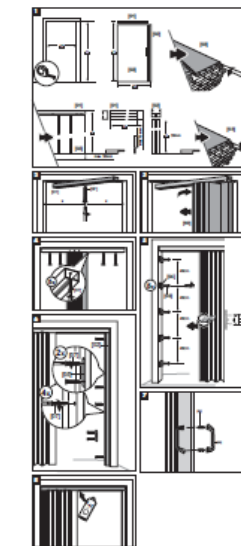

Marley Deutschland GmbH
Adolf-Casterfeld-Str. 28
31515 Wunstorf / Germany
info@marley.de
www.marley.de