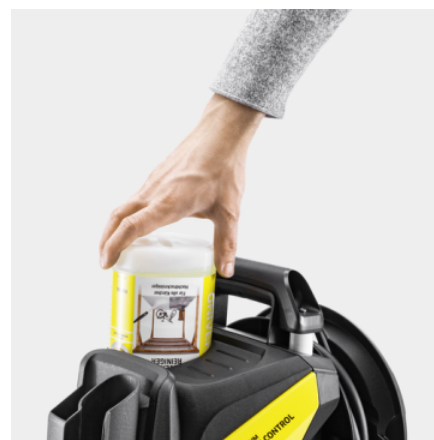

Plug 'n' Clean – Kärcheri puhastusvahendi süsteem

- Tänu Plug 'n' Clean süsteemile saab puhastusvahendit vahetada kiiresti ja mugavalt vaid ühe liigutusega.