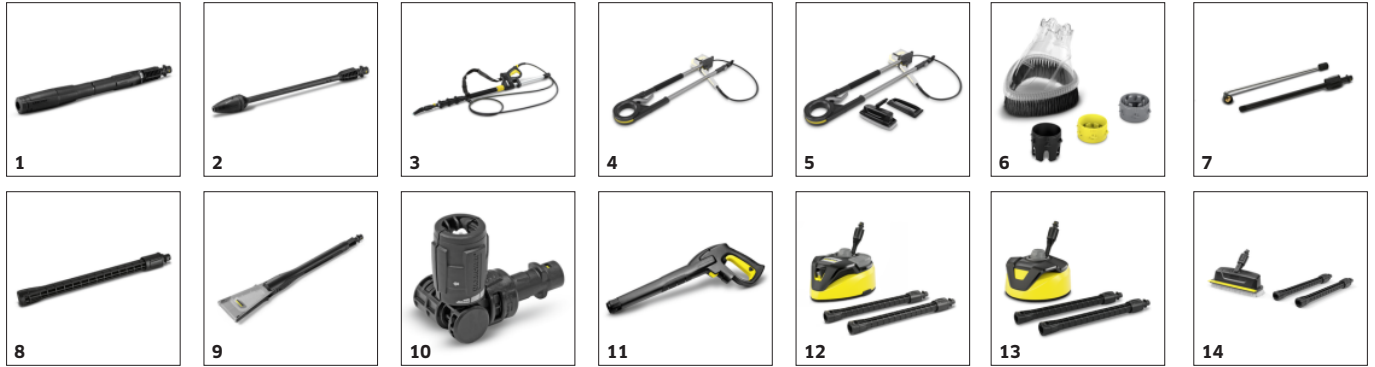

LISATARVIKUD K 7 PREMIUM POWER HOME 1.317-171.0

		Tellimuse nr.	Kirjeldus	
PIHUSTIVOOLIKUD				
Pesutoru VP 180 Vario Power Jet survepesurile K 7	1	2.642-726.0	Pesutoru Vario Power K 7 klassi survepesuritele. Lõputult reguleeritav lihtsalt pesutoru keerates: madalsurvejoast kuni kõrgsurvejoani.	■
Pesutoru DB 180 survepesurile K 7	2	2.642-729.0	Tippklassi pöördvõimsiga pesutoru Kärcheri K 7 klassi survepesuritele. Eriti tõrksa mustuse, näiteks samblaga kaetud või ilmastiku tõttu määrdunud pindade puhastamiseks.	■
Teleskoopkäepidemega jugatoru	3	2.642-347.0	Teleskoopkäepidemega puhastustoru (1,20-4 m) raskesti ligipääsetavate kohtade hõlpsaks puhastamiseks. Seadmel on õlarihm, bajonettühendus ja integreeritud ning ergonomiliselt reguleeritav pesupüstol. Kaal: umbes 2 kg.	□
Teleskoop-pihustustoru TLA 4	4	2.644-190.0	(Peaaegu) kõikide kohtade lihtne puhastus: teleskoop-pihustustoru ulatub tänu oma 180 kraadi reguleeritavale liigendile ka raskesti ligipääsetavatesse kohtadesse.	□
Fassaadi- ja klaasipuhastuskomplekt	5	2.644-249.0	Teleskoop-pihustustorust TLA 4 ja fassaadi- ja klaasipuhastuskomplektist koosnev komplekt. Raskesti ligipääsetavate pindade, näiteks fassaadide ja talveaedade puhastamiseks.	□
Pritsmekaitse	6	2.642-706.0	K 2 - K 7 klassi läbipaistev pritsmekate Kärcheri survepesuritele, mis kaitsevad kasutajat ja ümbritsevat ala pihustatava vee eest. Ideaalne nurkade ja servade puhastamiseks.	□
Nurgaga pihustustoru	7	2.638-817.0	Eriti pikk, nurga all olev pihustustoru (u 1 m), et puhastada kerge vaevaga ka kõige raskemini ligipääsetavaid kohti, nt vihmaveerenne või sõidukite kerealust piirkonda.	□
Pihustustoru pikendus	8	2.643-240.0	Pikendab pihustustoru 0,4 m võrra. Võimaldab efektiivselt puhastada raskesti ligipääsetavaid alasid. Sobib kõigi Kärcheri lisatarvikutega.	□
ecoBooster 180	9	2.645-386.0	Ideaalne õrnade pindade korral ja väga tõhus - tarvik ecoBooster tagab 50% parema puhastustulemuse kui lapik juga, säästes vett, energiat ja aega.	□
VP 180 S pihusti	10	2.643-254.0	VP 180 S: Kerge, surve piiramatult reguleerimisvõimalusega ning paindliku ja reguleeritava 360° liigendiga pihusti sobib ideaalselt raskesti ligipääsetavate alade puhastamiseks.	□
KÕRGSURVEPÜSTOLI PÄÄSTIKUD				
Pesupüstol G 180 Q Quick Connect	11	2.642-889.0	Uus Quick Connect kiirühendusega pesupüstol G 180 Q on 13 cm pikem ja kuna see on veelgi ergonomilisem, on seda veelgi mugavam kasutada.	■
PINNAPUHASTAJAD				
Pinnapuhasti T 7 Plus T-Racer	12	2.644-074.0	Survedüüsidega pinnapuhasti, mis puhastab ka nurgad ja servad: loputusfunktsiooniga pinnapuhasti T 7 Plus T-Racer on ette nähtud suurte pindade tõhusaks ja pritsmevabaks puhastamiseks.	□
Pinnapuhasti T 5 T-Racer	13	2.644-084.0	Suurte pindade põhjalik ja pritsmevaba puhastus: pinnapuhasti T 5 T-Racer. Düüside reguleeritav asend võimaldab pinnapuhastiga puhastada nii kõvasid kui ka tundlikumaid pindu.	□
Pesuhari PS 30	14	2.644-123.0	Integreeritud kõrgsurvedüüsidega pesuhari PS 30 eemaldab tõrksa mustuse tõhusalt ja ajasäästlikult kõikidelt pindadelt. Ideaalne treppide ja erinevate servade puhastamiseks. Harjal on kummiraakel musta pesuvee eemaldamiseks.	□