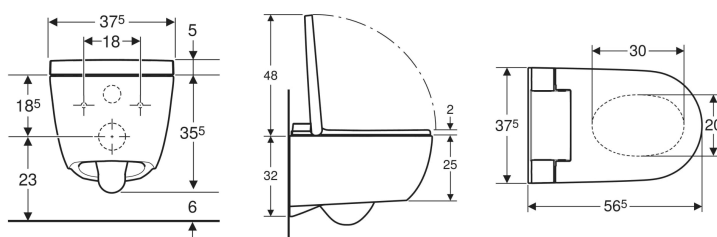

Geberit AquaClean Alba WC-tervikseade seinale paigaldatav WC-pott

Näitlik pilt

Kasutusotstarbed

- Mugavaks WC-kasutuseks
- Hooldavaks puhastamiseks veega analpiirkonnas

Omadused

- Sooja vee valmistamine soojaveesalvesti kaudu
- Anaaldušš WhirlSpray-dušitehnoloogiaga
- Dušijoa tugevus seadistatav viies astmes
- Dušivee temperatuur seadistatav Geberit Home App rakendusega
- Pihustustoru Geberit Home App rakendusega positsioneeritav viies astmes
- Ostsilleerimisdušš (pihustustoru automaatne edasi ja tagasi liikumine) seadistatav
- Dušidüüsi automaatne eel- ja järelpuhastus puhta veega
- Katlakivieemaldusprogramm
- Loputusservata WC-pott TurboFlush-loputustehnoloogiaga
- Kasutajatuvastus
- WC-poti prill-laud ja WC-poti kaas langetamisautomaatikaga
- WC-poti kaas SoftOpening-iga
- Funktsioone saab käivitada puldiga
- Ühilduv Geberit Home rakendusega
- Veeühendus küljel vasakul varjatud WC-poti taga
- Elektriühendus kolmesoonelise painduva manteljuhtmega, küljel paremal varjatud WC-poti taga
- Veeühendus väline, küljel vasakul tarvikutega võimalik

Tarnekomplekt

- Veeühenduskomplekt Sigma ja Omega varjatud loputuskastidele 12 cm, paigalduskõrgus 112 cm
- Sidestuspuks elektriühendusele

- Võrguühendus väline, pistikupesaga paremal võimalik
- Heakskiit (DIN) EN 1717 / (DIN) EN 13077 järgi

Tehnilised andmed

Kaitseliik	IPX4
Nimipinge	230 V AC
Võrgusagedus	50 Hz
Ooterežiimi tarbimisvõimsus max	0.5 W
Voolurõhk	0.5–10 bar
Töötemperatuur	5–40 °C
Veetemperatuuri seadistusvahemik	34–40 °C
Minimaalne voolurõhk arvatud läbivoolule	0.5 bar
Arvatud läbivool	0.02 l/s
Duši kestus	20 s
Prill-laua koormus max	150 kg
Lõhnade äratõmme	Ei
SoftOpening	Jah
WC-poti prill-laua soojendusega	Ei
Orienteerumisvalgusega	Ei
Fööni funktsiooniga	Ei