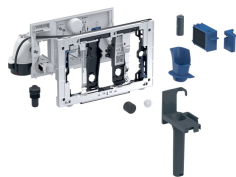

## Geberit DuoFresh moodul koos automaatse rakendusega ja Geberit DuoFresh pulga pesa jaoks, Sigma 12 cm varjatud loputuskastidele

Näitlik pilt

### Kasutusotstarbed

- Sigma varjatud loputuskastidele 12 cm (alates tootmisaastast 2008)
- Lõhnade vahetuks äratõmbeks WC-pottidest
- Geberit DuoFresh kloorita või oksüdeerivate koostisosadeta pulga sisselükkamiseks
- Sigma01 loputusplaatidele
- Sigma10 loputusplaatidele
- Sigma20 loputusplaatidele
- Sigma21 loputusplaatidele
- Sigma30 loputusplaatidele
- Sigma50 loputusplaatidele
- Ei sobi Geberit Duofix seinale paigaldatava WC-poti elementidele, nurgalahendus

### Tarnekomplekt

- Kinnitusraam pöördmehhanismiga
- Kaitseplaat
- Imiüksus radiaalventilaatoriga
- Keraamiline kõrgfilter

- Filtratsiooniga lõhnade äratõmme varjatud loputuskastis integreeritud
- Imiüksus tööriistadeta monteeritav
- Ühilduv Geberit Home rakendusega
- Lõhnade äratõmme kasutajatunnusega aktiveeritav
- Lõhnade neutraliseerimine keraamilise kõrgfiltriga
- Keraamiline kõrgfilter lõhnade neutraliseerimiseks tööriistadeta väljavahetatav
- Orienteerumisvalguse aktiveerimine heledussensori kaudu
- Geberit DuoFresh pulk tööriistadeta sisselükatav

### Tarvikud

- Geberit kombineeritud harukarp
- Toorehituskomplekt varjatud harukarbiga, Geberit DuoFresh moodulile
- Geberit DuoFresh pulk
- Sahtel keraamilise kõrgfiltriga, Geberit DuoFresh moodulile