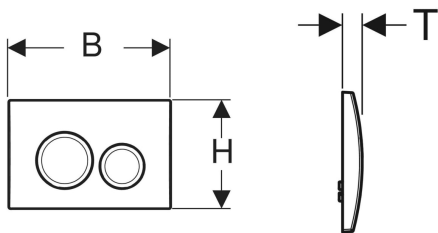

## Geberit Delta20 loputusplaat kahesüsteemsele loputusele, ümar

Näitlik pilt

### Kasutusotstarbed

- Loputuse käivituseks Delta varjatud lopuskastide korral

### Tehnilised andmed

Rakendusjõud (N) max | 20 N

- Kinnitusmaterjal

Tootenumber	Värv / pealispind	Materjal	B	H	T
115.127.11.1	valge	Plast	24.6 cm	16.4 cm	2.3 cm
115.127.21.1	läikivkroomitud	Plast	24.6 cm	16.4 cm	2.3 cm
115.127.46.1	mattkroomitud	Plast	24.6 cm	16.4 cm	2.3 cm