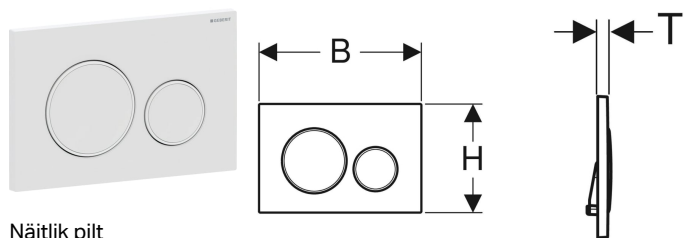

## Geberit Sigma20 loputusplaat kahesüsteemsele loputusele, ümar

Näitlik pilt

### Kasutusotstarbed

- Loputuse käivituseks Sigma varjatud loputuskastide korral