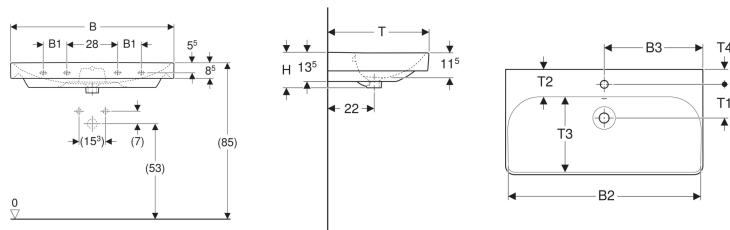

Geberit Smyle Square valamu

Näitlik pilt

Omadused

- Sobib aluskapile

Tehnilised andmed

Materjal

Sanitaarkeraamika

Tootenumber	Värv / peali spind	Segistia v a	Ülevoo l	B	B1	B2	B3	Aluska pi laius	H	T	T1	T2	T3	T4	Kinnitu spunkti d
500.259.01.1	valge	Keskel	Nähtav	55 cm		51.8 cm	27.5 cm	53.6 cm	17 cm	44 cm	15 cm	6.5 cm	27.5 cm	7 cm	2
501.574.00.1	valge	Ilma	Nähtav	55 cm		51.8 cm		53.6 cm	17 cm	44 cm		6.5 cm	27.5 cm		2
500.229.01.1	valge	Keskel	Nähtav	60 cm		56.8 cm	30 cm	58.4 cm	16.5 cm	48 cm	15.5 cm	12.5 cm	33.5 cm	6.5 cm	2
501.732.00.1 *	valge	Keskel	Ilma	60 cm		56.8 cm	30 cm	58.4 cm	16.5 cm	48 cm	15.5 cm	12.5 cm	33.5 cm	6.5 cm	2
500.249.00.2	valge	Ilma	Nähtav	75 cm		71.5 cm		73.4 cm	16.5 cm	48 cm		12.5 cm	33.5 cm		2
500.249.01.1	valge	Keskel	Nähtav	75 cm		71.5 cm	37.5 cm	73.4 cm	16.5 cm	48 cm	15 cm	12.5 cm	33.5 cm	6.5 cm	2
500.250.01.1	valge	Ilma	Nähtav	90 cm	13 cm	86.8 cm		88.4 cm	16.5 cm	48 cm		12.5 cm	33.5 cm		4
500.251.01.1	valge	Keskel	Nähtav	90 cm	13 cm	86.8 cm	45 cm	88.4 cm	16.5 cm	48 cm	15 cm	12.5 cm	33.5 cm	7 cm	4
500.252.01.1	valge	Vasakul ja paremal	Nähtav	90 cm	13 cm	86.8 cm	45 cm	88.4 cm	16.5 cm	48 cm	15 cm	12.5 cm	33.5 cm	7 cm	4
500.225.01.1	valge	Ilma	Nähtav	120 cm	28 cm	116.8 cm		118.4 cm	16.5 cm	48 cm		13 cm	33.5 cm		4
500.226.01.1	valge	Keskel	Nähtav	120 cm	28 cm	116.8 cm	60 cm	118.4 cm	16.5 cm	48 cm	15.5 cm	13 cm	33.5 cm	7 cm	4
500.253.01.1	valge	Vasakul ja paremal	Nähtav	120 cm	28 cm	116.8 cm	31.5 cm	118.4 cm	16.5 cm	48 cm	15.5 cm	13 cm	33.5 cm	7 cm	4

* Tellimuspõhine tootmine

Tarvikud

- Geberit valamuäravool, ruumisäästlik mudel, kitsas mudel, suruvajutatava välisventiili korgiga
- Geberit valamu äravool, äraviik horisontaalne
- Geberit valamu äravool, ruumisäästumudel, äraviik horisontaalne