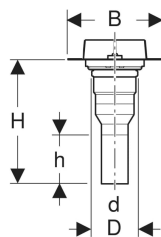

Geberit paigalduskomplektid duširennidele CleanLine seeriast, korruseid läbiv installatsioon

Näitlik pilt

Kasutusotstarbed

- Paigaldamiseks hoonetesse
- Geberit seeria CleanLine duširennide veeärastuseks
- Komposiitihenditele
- Põrandakonstruktsioonidele 2–25 cm

- Põrandakonstruktsiooni ≥ 20 mm
- Kasutamiseks vertikaalse äraviiguga põrandaäravoolule

Omadused

- Tihendusfliis eelmonteeritud
- Ümbritsevat tihendusfliisi 10 cm, tihendussüsteemide ühendamiseks

Tarnekomplekt

- Kaitselemendi kaas tõmbeservaga
- Õhuke sängituspealis

- Ühendusotsak PE-HD-st, $\varnothing 50$ mm

Täiendavalt tellida

- Duširenn seeriast CleanLine

- Sifoon

Tootenumber	DN	d, \varnothing	D	B	H	h
154.153.00.1	50	50 mm	7.8 cm	14 cm	34 cm	15.6 cm