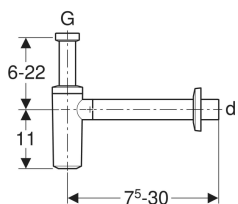

Geberit valamu äravool, äraviik horisontaalne

Näitlik pilt

Kasutusotstarbed

- Valamutele

Omadused

- Kvaliteedi järelevalve vastavalt standardile EN 274-3

- Korrosioonikindel
- Äraviik horisontaalne

Tehnilised andmed

Sifooni kõrgusega (mm)	75 mm
Materjal	ABS

Tarnekomplekt

- Seinarosett

Tootenumber	Värv / pealispind	d, ø	G	L	h	
151.034.14.1	must matt	32 mm	1 1/4 "	7.5-30 cm	6-22 cm	Uus
151.034.21.1	läikivkroomitud	32 mm	1 1/4 "	7.5-30 cm	6-22 cm	
151.035.14.1	must matt	40 mm	1 1/4 "	7.5-30 cm	6-22 cm	Uus
151.035.21.1	läikivkroomitud	40 mm	1 1/4 "	7.5-30 cm	6-22 cm	