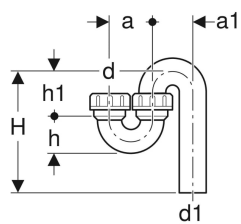

Geberit torupõlvsifoon koristajavalamule, muljumisliitmikuga, sissevool vertikaalne ja äraviik vertikaalne

Näitlik pilt

Tehnilised andmed

Sifooni kõrgusega (mm)	75 mm
Materjal	PE-HD

Tootenumber	DN	d, ø	Äravooluvõimsus	d1, ø	a	a1	H	h	h1
152.038.16.1	50	50 mm	0.84 l/s	50 mm	8 cm	8 cm	8–18 cm	6.5 cm	8 cm
152.041.16.1	50 / 56	50 mm	0.84 l/s	56 mm	8 cm	7.6 cm	8–21 cm	5.6 cm	8.7 cm
152.042.16.1	56	56 mm	0.84 l/s	56 mm	9 cm	9 cm	8–21 cm	7 cm	9 cm