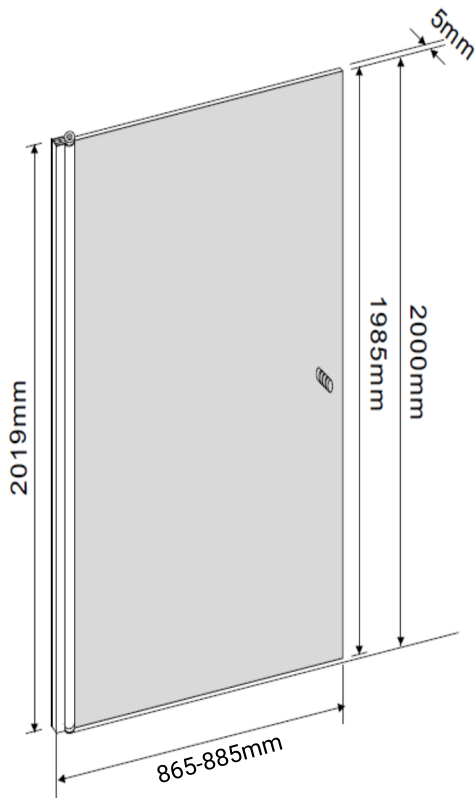

Kood: 99CB20090 Dušiuks sirge 865 x 2000 mm, kirgas klaas, 5

Komplektis:

alumiinium U-profiil (küljekinnitus), veepiirdeliist, käepide, hinged, kruvid.

Код: 99CB20090 Душевая дверь прямая 865 x 2000 см, прозрачное стекло, 5 мм

В комплекте: U-профиль (боковое крепление), ручка, петля, шурупы, уплотнитель

99CB/20090