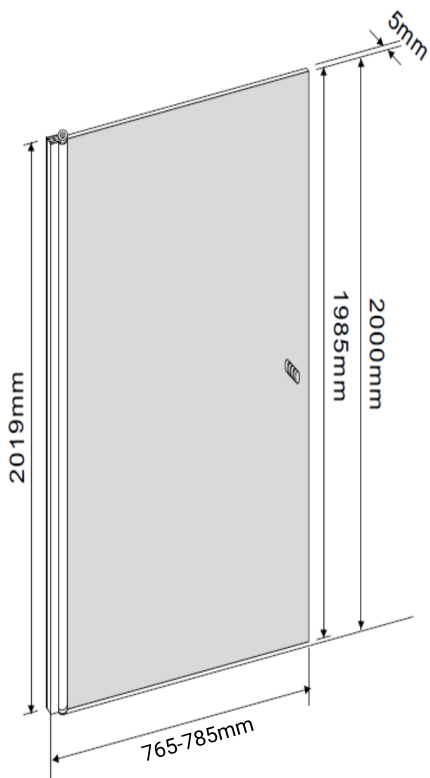

Kood: 99CB/20080 Dušiuks sirge 765 x 2000 mm, kirkas klaas, 5

Komplektis:

alumiinium U-profiil (küljekinnitus), veepiirdeliist, käepide, hinged, kruvid.

Код: 99CB/20080 Душевая дверь прямая 765 x 2000 см, прозрачное стекло, 5 мм

В комплекте: U-профиль (боковое крепление), ручка, петля, шурупы, уплотнитель

99CB/20080