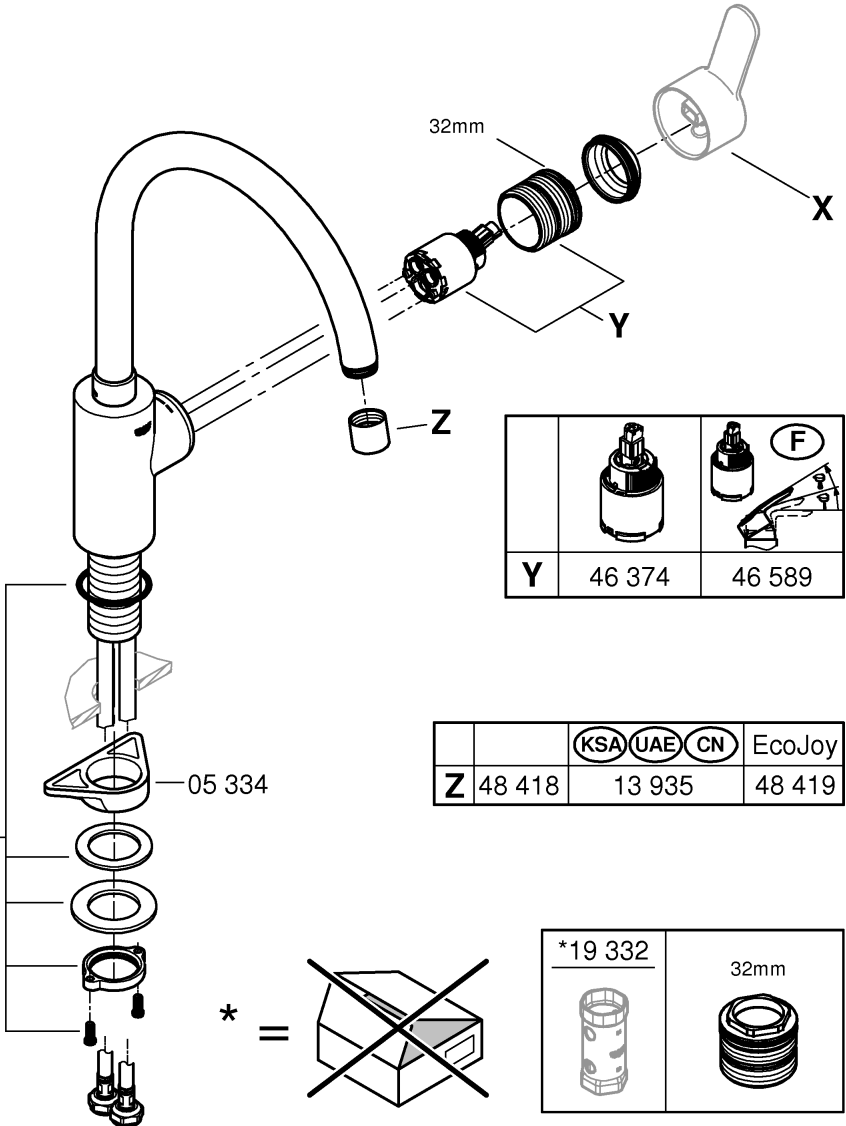

X	46 750	46 754	46 683	46 741	---

Y	46 374	46 589

		KSA	UAE	CN	EcoJoy
Z	48 418	13 935	48 419		

*19 332		32mm	
----------------	--	-------------	--

DIN EN 806

DIN EN 1717

DIN 1988

bar

°C

max. 10
0,5

max. 5
1

max. 70°

max. 60°

32mm

*19 332

1