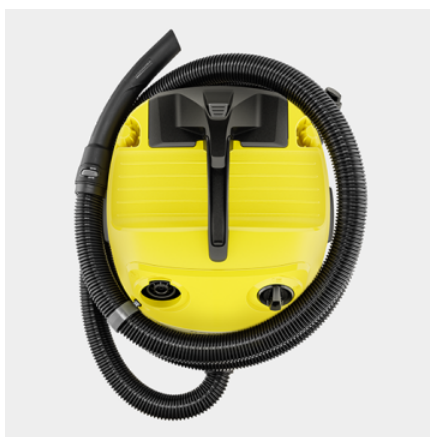

Patenteeritud filtrieemaldustehnoloogia

- Filtri kiire ja lihtne eemaldamine vaid sekundite jooksul, pöörates filtrikasseti välja - ilma mustusega kokku puutumata.
- Märja ja kuiva mustuse imemine ilma filtrit vahetamata.

Imivooliku hoiustamine seadmel

- Imivoolikut saab ruumisäästlikult hoiustada seadme ülaosas.
- Intuitiivne ja turvaline hoidmine parema- ja vasakukäelistele kasutajatele.

Praktiline juhtme ja lisatarvikute hoidik