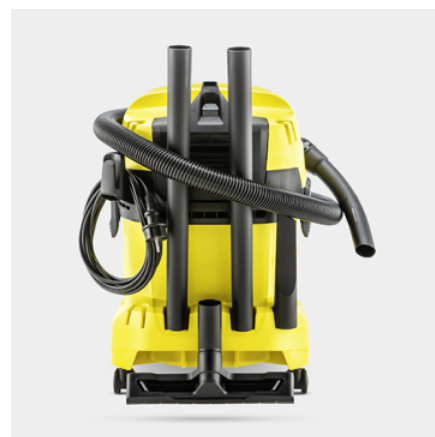

Imivooliku hoiustamine seadmel

- Imivoolikut saab ruumisäästlikult hoiustada seadme ülaosas.
- Intuitiivne ja turvaline hoidmine parema- ja vasakukäelistele kasutajatele.

Praktiline juhtme ja lisatarvikute hoidik