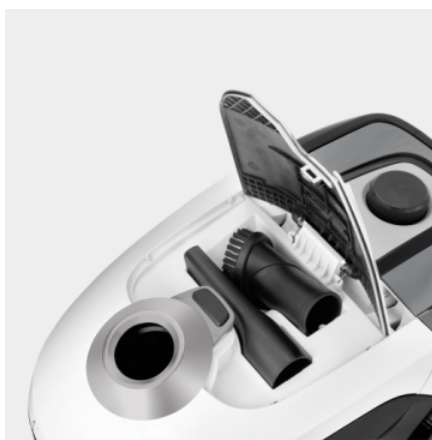

Lihtsalt kasutatav filtrikottide süsteem

- Lihtne kõrvaldada.
- Kokkupuude mustusega puudub.

Lisatarvikute hoidik

- Tarvikuid saab seadmes mugavalt ja korrastatult hoiustada.
- See tähendab, et otsikud on alati käepärast.

Eemaldatav põrandaotsik

- Võimalus ühendada lisatarvikuid, et majapidamine saaks kõikjalt puhtaks.

LISATARVIKUD VC 2 (ERP)

1.198-035.0

		Tellimuse nr.	Kirjeldus	
TOLMUIMEJAD				
Filtrid				
HEPA hügieenifilter	1	2.863-237.0	Kärcheri tolmuimeja VC 2 HEPA hügieenifilter (EN 1822:1998) filtreerib ohutult ja usaldusväärset ka kõige peenema mustuse nagu õietolmu ja muud allergiat tekitavad osakesed. Ideaalne allergikutele.	<input checked="" type="checkbox"/>
Fliisist filtrikott	2	2.863-236.0	Fliisist filtrikott koos praktilise lukustussüsteemiga mistahes mustuse hügieeniliseks eemaldamiseks ilma sellega kokku puutumata. Sobib kasutamiseks Kärcher VC 2 tolmuimejaga.	<input type="checkbox"/>
Lisatarvikute komplektid				
Puhastuskomplekt VC	3	2.863-255.0	Puhastuskomplekt VC Cleaning Kit pakub veelgi enam võimalusi tolmuimeja kasutamiseks. Lisaks on koristamine veelgi lihtsam.	<input type="checkbox"/>
Otsikud				
Parketiotsak	4	2.863-260.0	Pehmete harjastega Kärcheri parketiotsak parketi ja muude tundlike põrandate õrnatoimeliseks puhastuseks.	<input type="checkbox"/>
Turbootsik	5	4.130-177.0	Õhuga töötav imemisotsak sobib suurepäraselt kohevate vaipade ja loomakarvade puhastamiseks. Intensiivseks, põhjalikuks ja hügieeniliseks puhastuseks.	<input type="checkbox"/>
Madratsiotsik	6	6.906-755.0	Spetsiaalne madratsiotsak madratsite ja voodite hügieeniliseks puhastamiseks.	<input type="checkbox"/>
Polstri puhastamise turbootsik	7	2.903-001.0	Praktiline otsak, mille harja paneb pöörlema õhk. Polsterdatud mööbli ja tekstiilpindade eriti põhjalikuks puhastamiseks. Ideaalne lemmiklooma karvade eemaldamiseks. Töölaius: 160 mm	<input type="checkbox"/>