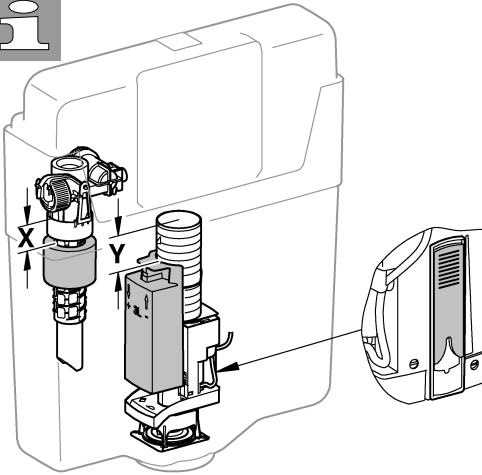

7

1

3

2

4

5

SERVICE

		X	Y	
6 l	3 l	81 mm	75 mm	
9 l	4,5 l	74 mm	75 mm	
5,5 l	3 l	119 mm	108 mm	

BS 1212-2

SERVICE

6 l: X = 61 mm  
9 l: X = 35 mm

Pure Freude  
an Wasser

**GROHE**  

**D**

☎ +49 571 39 89 333  
service.de@grohe.com

**A**