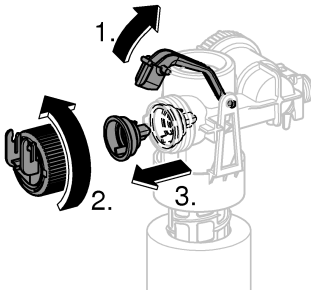

7

1

3

2

4

5

SERVICE

		X	Y	
6 l	3 l	81 mm	75 mm	
9 l	4,5 l	74 mm	75 mm	
5,5 l	3 l	119 mm	108 mm	

BS 1212-2

SERVICE

6 l: X = 61 mm  
9 l: X = 35 mm

Pure Freude  
an Wasser

**GROHE**  

**D**

☎ +49 571 39 89 333  
service.de@grohe.com

**A**