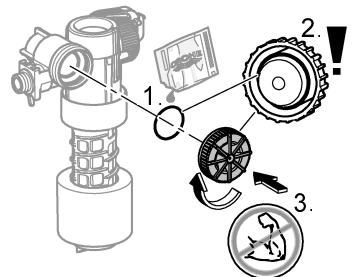

7

1

3

2

4

5

SERVICE

		X	Y	
6 l	3 l	81 mm	75 mm	
9 l	4,5 l	74 mm	75 mm	
5,5 l	3 l	119 mm	108 mm	

BS 1212-2

SERVICE

6 l: X = 61 mm  
9 l: X = 35 mm

Pure Freude  
an Wasser

**GROHE**  

**D**

☎ +49 571 39 89 333  
service.de@grohe.com

**A**