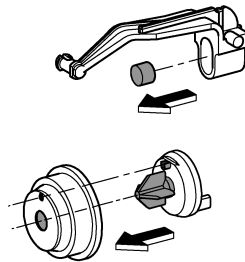

7

1

3

2

4

5

SERVICE

		X	Y	
6 l	3 l	81 mm	75 mm	
9 l	4,5 l	74 mm	75 mm	
5,5 l	3 l	119 mm	108 mm	

BS 1212-2

SERVICE

6 l: X = 61 mm  
9 l: X = 35 mm

Pure Freude  
an Wasser

**GROHE**  

**D**

☎ +49 571 39 89 333  
service.de@grohe.com

**A**