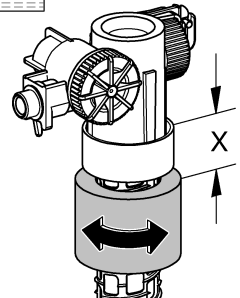

7

1

3

2

4

5

SERVICE

		X	Y	
6 l	3 l	81 mm	75 mm	
9 l	4,5 l	74 mm	75 mm	
5,5 l	3 l	119 mm	108 mm	

BS 1212-2

SERVICE

6 l: X = 61 mm  
9 l: X = 35 mm

Pure Freude  
an Wasser

**GROHE**  

**D**

☎ +49 571 39 89 333  
service.de@grohe.com

**A**