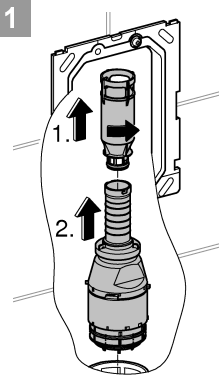

7

1

3

2

4

5

SERVICE

		X	Y	
6 l	3 l	81 mm	75 mm	
9 l	4,5 l	74 mm	75 mm	
5,5 l	3 l	119 mm	108 mm	

BS 1212-2

SERVICE

6 l: X = 61 mm  
9 l: X = 35 mm

Pure Freude  
an Wasser

**GROHE**  

**D**

☎ +49 571 39 89 333  
service.de@grohe.com

**A**