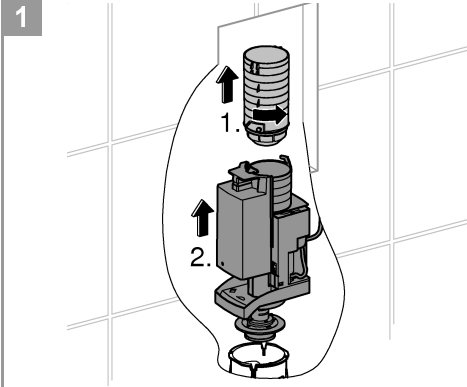

7

1

3

2

4

5

SERVICE

		X	Y	
6 l	3 l	81 mm	75 mm	
9 l	4,5 l	74 mm	75 mm	
5,5 l	3 l	119 mm	108 mm	

BS 1212-2

SERVICE

6 l: X = 61 mm  
9 l: X = 35 mm

Pure Freude  
an Wasser

**GROHE**  

**D**

☎ +49 571 39 89 333  
service.de@grohe.com

**A**