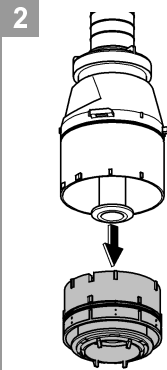

7

1

3

2

4

5

SERVICE

		X	Y	
6 l	3 l	81 mm	75 mm	
9 l	4,5 l	74 mm	75 mm	
5,5 l	3 l	119 mm	108 mm	

BS 1212-2

SERVICE

6 l: X = 61 mm  
9 l: X = 35 mm

Pure Freude  
an Wasser

**GROHE**  

**D**

☎ +49 571 39 89 333  
service.de@grohe.com

**A**