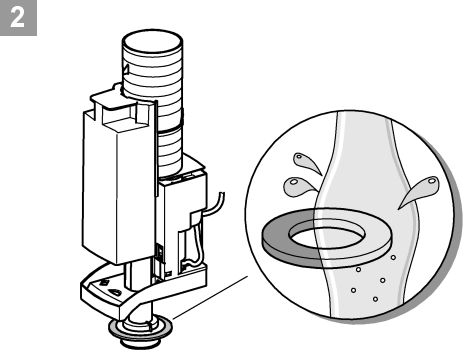

7

1

3

2

4

5

SERVICE

		X	Y	
6 l	3 l	81 mm	75 mm	
9 l	4,5 l	74 mm	75 mm	
5,5 l	3 l	119 mm	108 mm	

BS 1212-2

SERVICE

6 l: X = 61 mm  
9 l: X = 35 mm

Pure Freude  
an Wasser

**GROHE**  

**D**

☎ +49 571 39 89 333  
service.de@grohe.com

**A**