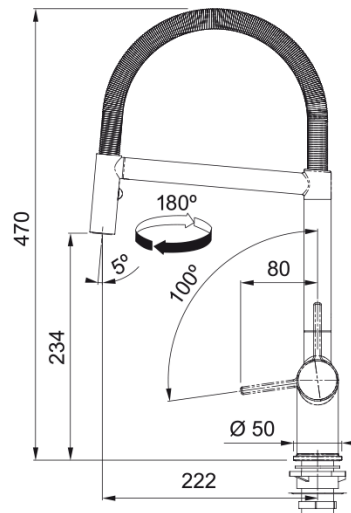

Tap Active Semi Pro 2 jets CHR | 115.0653.407

Technical Data

välimus

Tila versioon	S - poolprofessionaalne
Värv	Kroom
Materjali tüüp	Messing
Paindlik vooliku materjal	Metall
Dušši materjal	Messing

möödud

Kraaniava läbimõõt	35 mm
Ventiili mõõdud	35 mm

paigaldusviis

Fikseerimise tüüp	Sääre
Veevarustusvooliku ühendus	3/8"
Veevarustusvooliku pikkus	450 mm

Toote spetsifikatsioonid

Surve	Kõrgsurve
Versioon	Pihusta
Kraani toimivus	Külghoob
Kraani pööramine	180°

toote tuvastamine

Toote kaubamärk	FRANKE
Süsteem	Mythos
Mudelite valik	Active

omadused

Öko vee säästmine	Jah
Aeraatori tüüp	Laminaarne