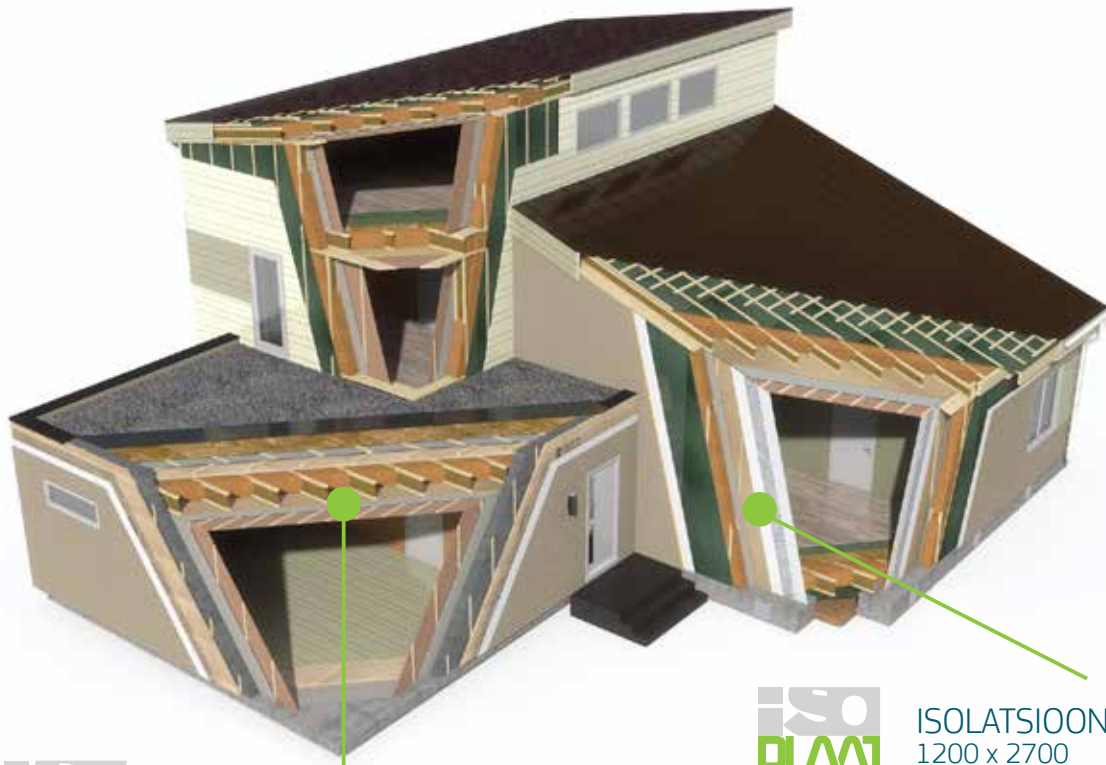

# ISOLATSIOONIPLAADID

Isolatsiooniplaate kasutatakse siseruumides seinade, lae- ja põrandakonstruktsioonides lisasoojustamiseks, heli summutamiseks ja konstruktsiooni jäikuse tõstmiseks.

ISOLATSIOONIPLAAT 12 mm  
1200 x 2700

- Täiendav heli- ja soojusisolatsioon
- Sobib ehitusvillade ja puistematerjalide toetuseks
- Looduslik ja hingav materjal
- Lihtne töödelda ja paigaldada

ISOLATSIOONIPLAAT 25 mm  
1200 x 2700