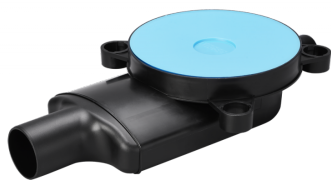

Vieser One ekstra madala põrandatrapi membraanvesilukk

Trapid ja lisatarvikud , Vesilukud

Vieser One'i eriti madala vesiluku töö põhineb uuenduslikul membraantehnoloogial. Traditsiooniline veeruum on asendatud õhukindla membraanvesilukuga, mis avaneb siis, kui vesi voolab, ja sulgub, kui veevool lakkab, et takistada kanalisatsioonigaaside pääsemist hoone ruumidesse. Pakend sisaldab vesilukku.

Vieser nr	6005861
EAN	6430066743247
HVAC	3317340
Materjal	Polüpropüleen
Pakend (kast / alus)	8 / 320
Toote mõõdud	220 x 130 x 40 mm
Pakendi mõõdud	15 x 225 x 250 mm
Paki kaal	0.3 kg

Ühilduvad tooted

Vieser One horisontaalne trapp DN50
1x32 ekstra madal

Vieser no: 6004512

Vieser One horisontaalne trapp DN50
1x32, ekstra madal tugijalgadega

Vieser no: 6004513