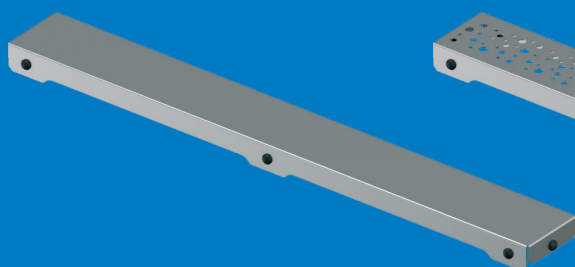

➤ Loodud pakkumaks mugavust

Uponor Aqua Ambient duširennide restid

Erinevate konstruktsioonidega restid ühilduvad kõigi Uponor Aqua Ambient duširenni korpustega. Kõrgeimatele disainistandarditele vastamiseks võite valida erinevad roostevabast terasest hõbedased või mattmusta pulbervärvitud variandid.

Kõik duširennid on roostevabast terasest hõbedased või kaetud mattmusta pulbervärviga.

Plain

Spot

Stone