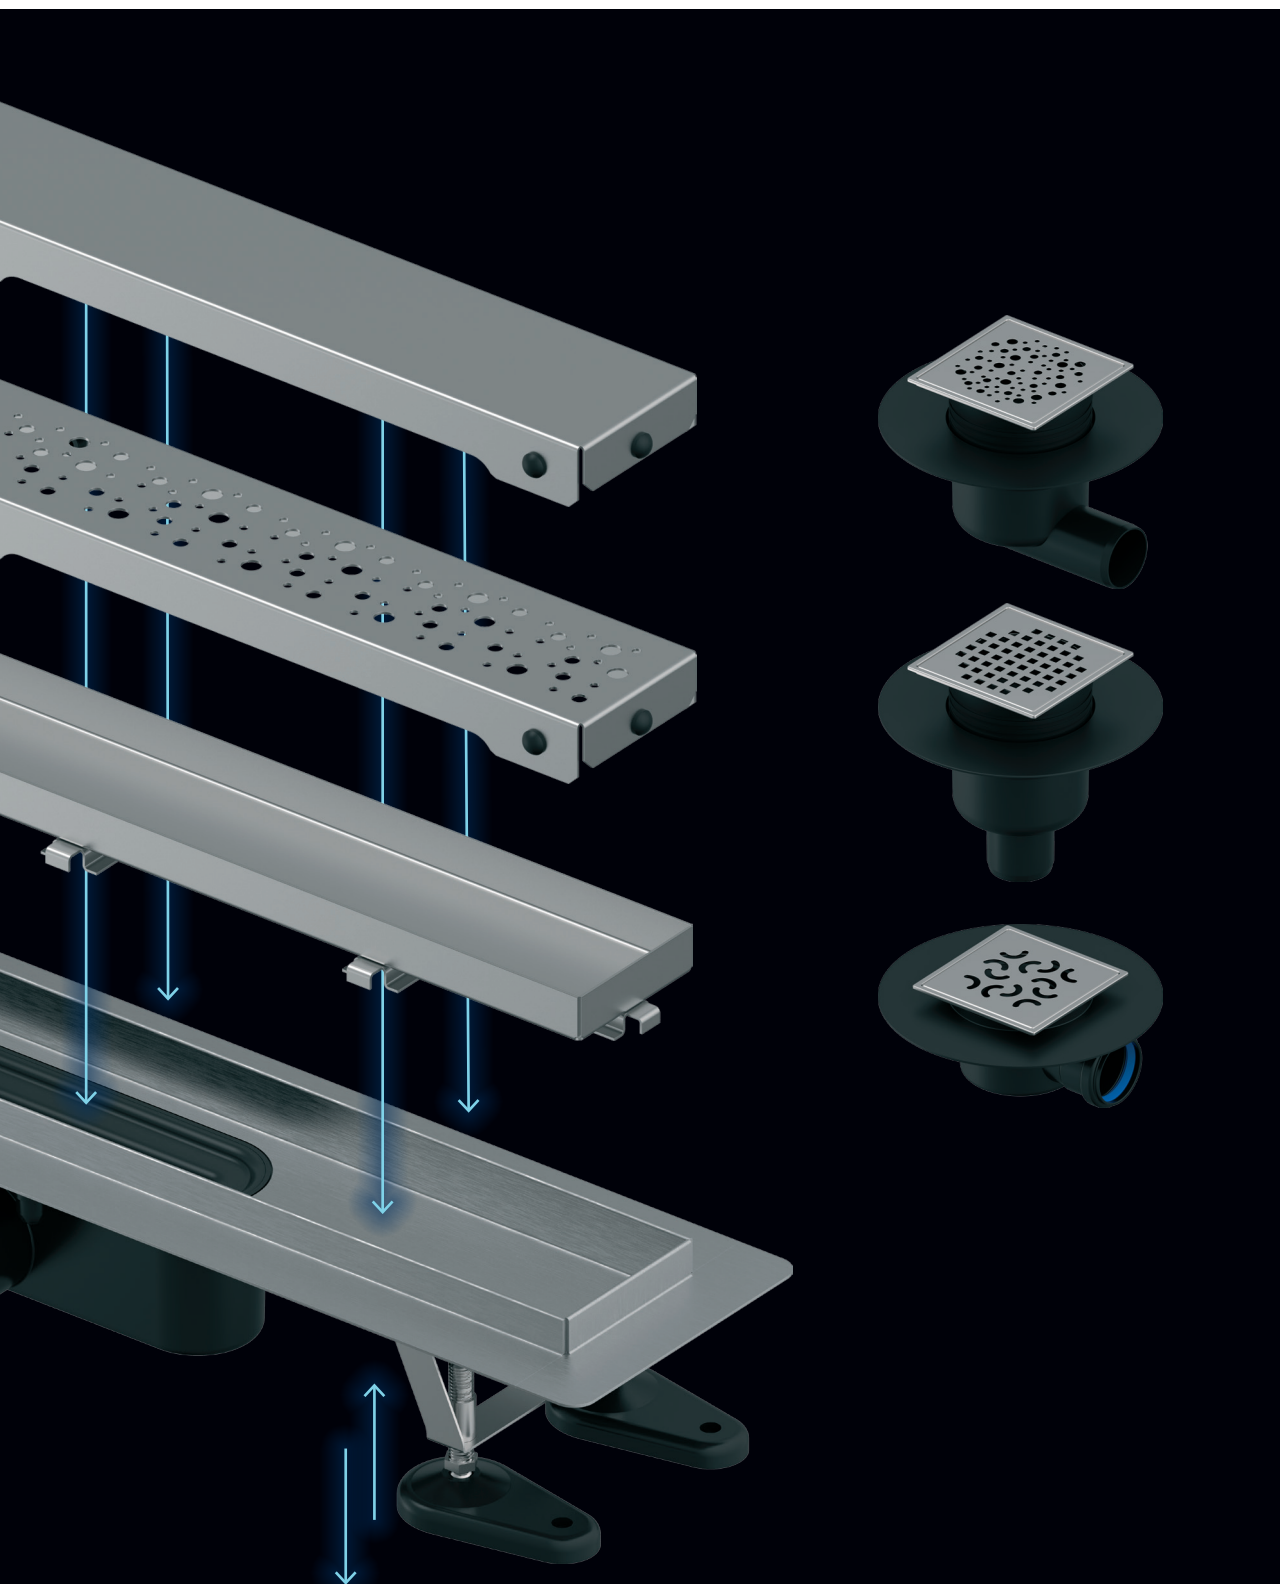

Paindlikud lahendused. Tänapäeva vannitubadesse.

Uponor

Uponor Aqua Ambient duširennid,
Uponor Point drain trapid