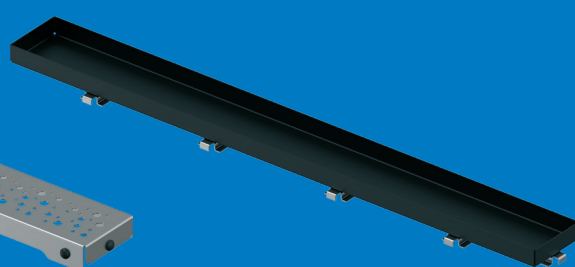

➤ Loodud pakkumaks mugavust

Uponor Aqua Ambient duširennide restid

Erinevate konstruktsioonidega restid ühilduvad kõigi Uponor Aqua Ambient duširenni korpustega. Kõrgeimatele disainistandarditele vastamiseks võite valida erinevad roostevabast terasest hõbedased või mattmusta pulbervärvitud variandid.

Kõik duširennid on roostevabast terasest hõbedased või kaetud mattmusta pulbervärviga.

Plain

Spot

Stone