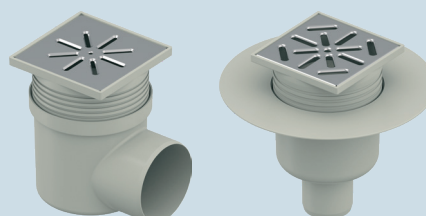

Standard trapid