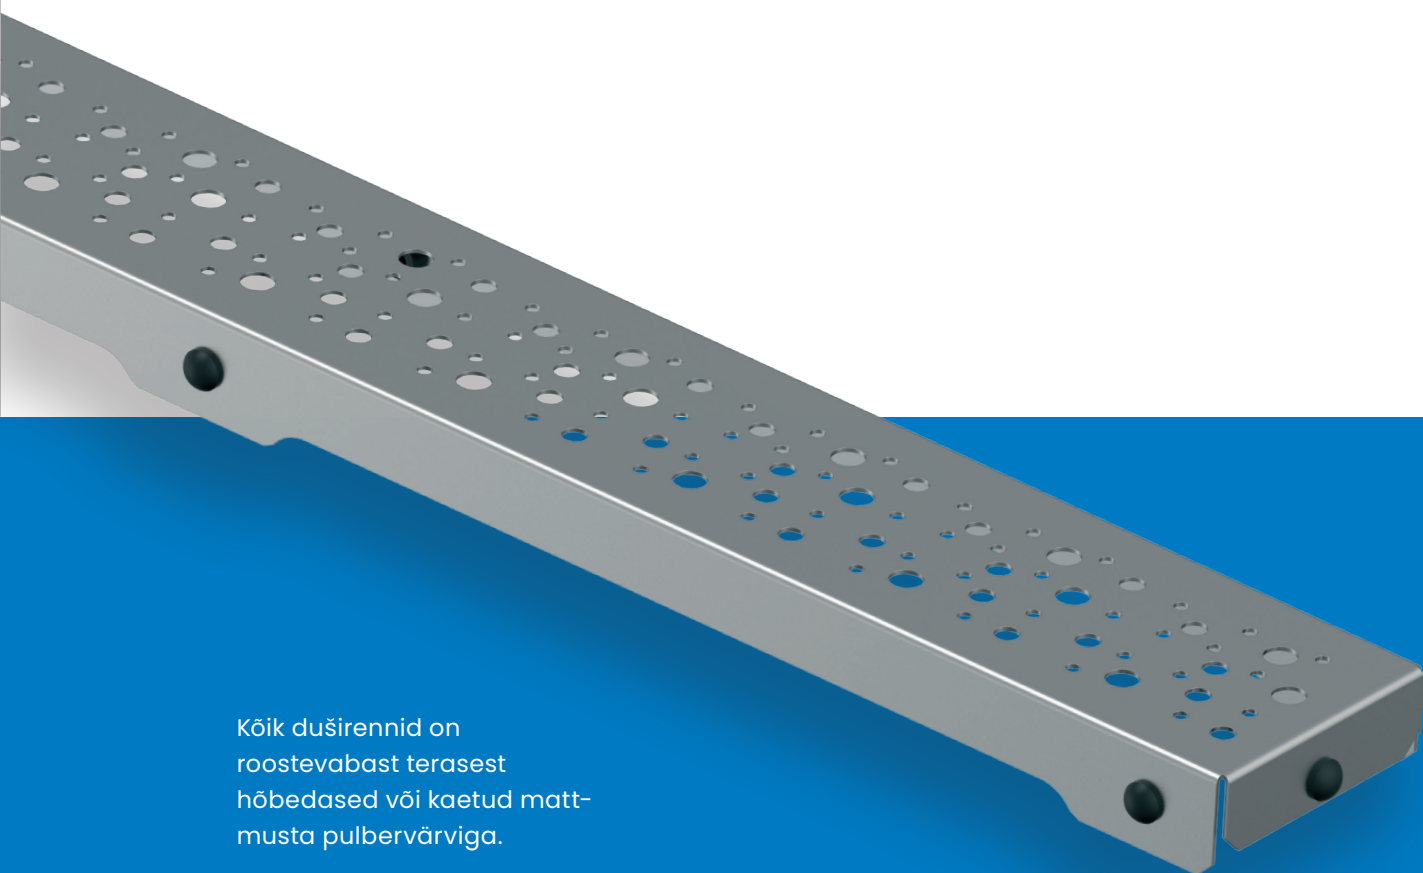

➤ Loodud pakkumaks mugavust

Uponor Aqua Ambient duširennide restid

Erinevate konstruktsioonidega restid ühilduvad kõigi Uponor Aqua Ambient duširenni korpustega. Kõrgeimatele disainistandarditele vastamiseks võite valida erinevad roostevabast terasest hõbedased või mattmusta pulbervärvitud variandid.

Kõik duširennid on roostevabast terasest hõbedased või kaetud mattmusta pulbervärviga.

Plain

Stone