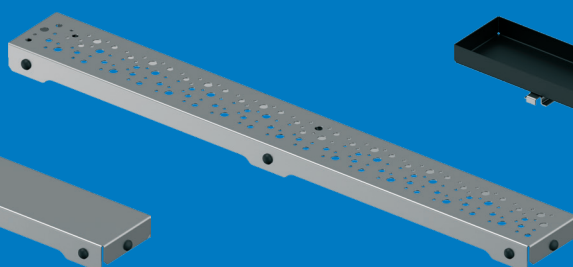

➤ Loodud pakkumaks mugavust

Uponor Aqua Ambient duširennide restid

Erinevate konstruktsioonidega restid ühilduvad kõigi Uponor Aqua Ambient duširenni korpustega. Kõrgeimatele disainistandarditele vastamiseks võite valida erinevad roostevabast terasest hõbedased või mattmusta pulbervärvitud variandid.

Kõik duširennid on roostevabast terasest hõbedased või kaetud mattmusta pulbervärviga.

Plain

Spot

Stone