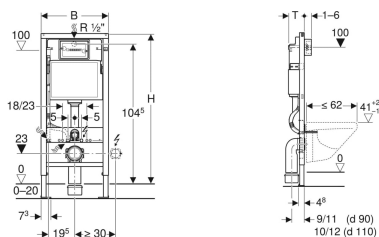

## Geberit DuofixBasic element seinale paigaldatavale WC-potile, 112 cm, Delta varjatud loputuspaagiga 12 cm

Näitlik pilt

### Kasutuseesmärk

- Kipsvaheseinte ehituseks
- Paigaldamiseks osa- või ruumikõrgustesse eesseina installatsioonidesse
- Paigaldamiseks ruumikõrgustesse installatsiooniseintesse
- seinale paigaldatavatele WC-pottidele EN 33:2011 kohaste ühendusmõõtmetega
- seinale paigaldatavatele WC-pottidele kuni 62 cm väljaulatuvusega
- Ühesüsteemne, kahesüsteemne loputus või Stop and Go loputussüsteemile
- Põrandakonstruktsioonidele 0–20 cm

### Omadused

- Isekandev raam pulbervärvitud
- Raam ülalt avatud
- Raam puuravadega  $\varnothing 9$  mm kinnitamiseks puitkarkassi ehituses
- Raam Geberit Duofix seinakinnituste vastuvõtuavadega, ülalt avatud raamiga elementidele
- Raam ettevalmistatud tugelele väikse aluspinnaga WC-pottide korral
- Jalatoed tsingitud

### Tarne maht

- Nurkventiil R 1/2", MF-võimeline, adapterrõngaga
- Kaitseelement teenindusavale, polüstüroolvahust
- 2 distantspolti
- 2 seinankrut
- Ühenduskomplekt WC-le,  $\varnothing 90$  mm
- Ühenduspõlv 90° PE-HD-st,  $\varnothing 90$  mm