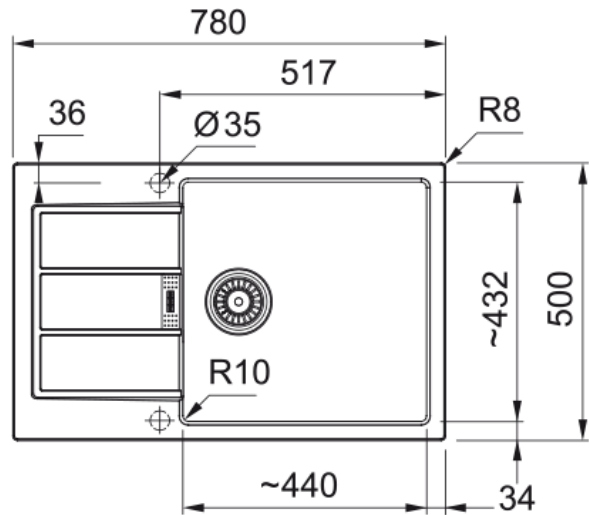

# S2D 611-78 XL 3 1/2" BSW REV WOF NTH AW | 143.0590.221

### möödud

Väline: paremalt vasakule	780.0
Väline suurus: eest taha	500.0
Kauss 1: paremalt vasakule	440.0
Kauss 1 suurus: eest taha	430.0
Kauss 1: sügavus	200.0
Väljalõike: paremalt vasakule	764.0
Väljalõike suurus: eest taha	484.0

### Toote spetsifikatsioonid

Paigaldamise tüüp	Sisend
Jäätmete väljalaskeava	3 1/2"
Drenaažitoru asukoht	Pööratav Äravoolutoru