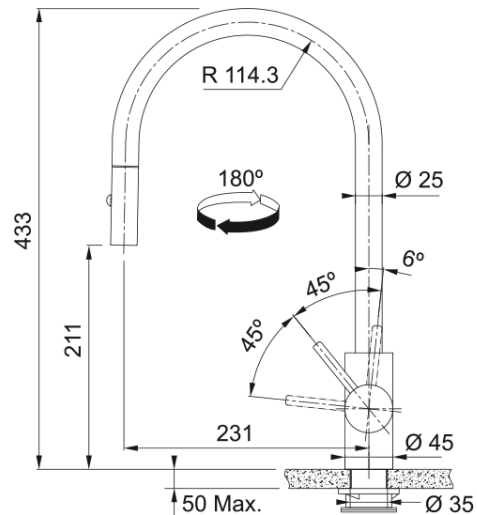

# Tap Eos Neo Pull Down Side HP AN | 115.0628.256

### möödud

Kraaniava läbimõõt	35 mm
Ventiili mõõdud	35 mm

### paigaldusviis

Fikseerimise tüüp	Sääre
Veevarustusvooliku ühendus	3/8"
Veevarustusvooliku pikkus	450 mm

### Toote spetsifikatsioonid

Surve	Kõrgsurve
Versioon	Pihusta
Kraani toimivus	Külghoob
Kraani pööramine	180°