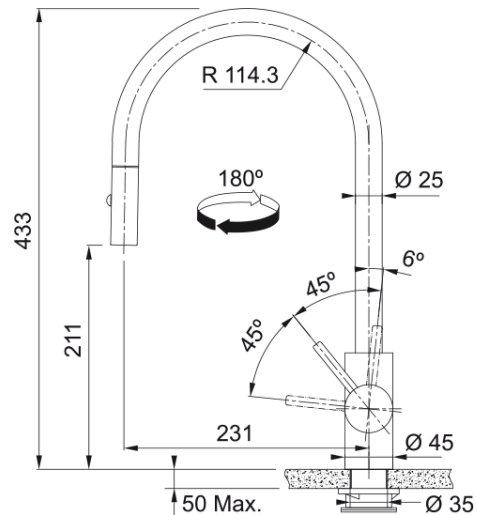

Tap Eos Neo Pull Down Side HP CP | 115.0628.254

Technical Data

välimus

Tila versioon	J - tila
Värv	Vask
Materjali tüüp	Roostevaba teras 304
Paindlik vooliku materjal	Nailon must
Dušši materjal	Roostevaba teras

möödud

Kraaniava läbimõõt	35 mm
Ventiili mõõdud	35 mm

paigaldusviis

Fikseerimise tüüp	Sääre
Veevarustusvooliku ühendus	3/8"
Veevarustusvooliku pikkus	450 mm

Toote spetsifikatsioonid

Surve	Kõrgsurve
Versioon	Pihusta
Kraani toimivus	Külghoob
Kraani pööramine	180°