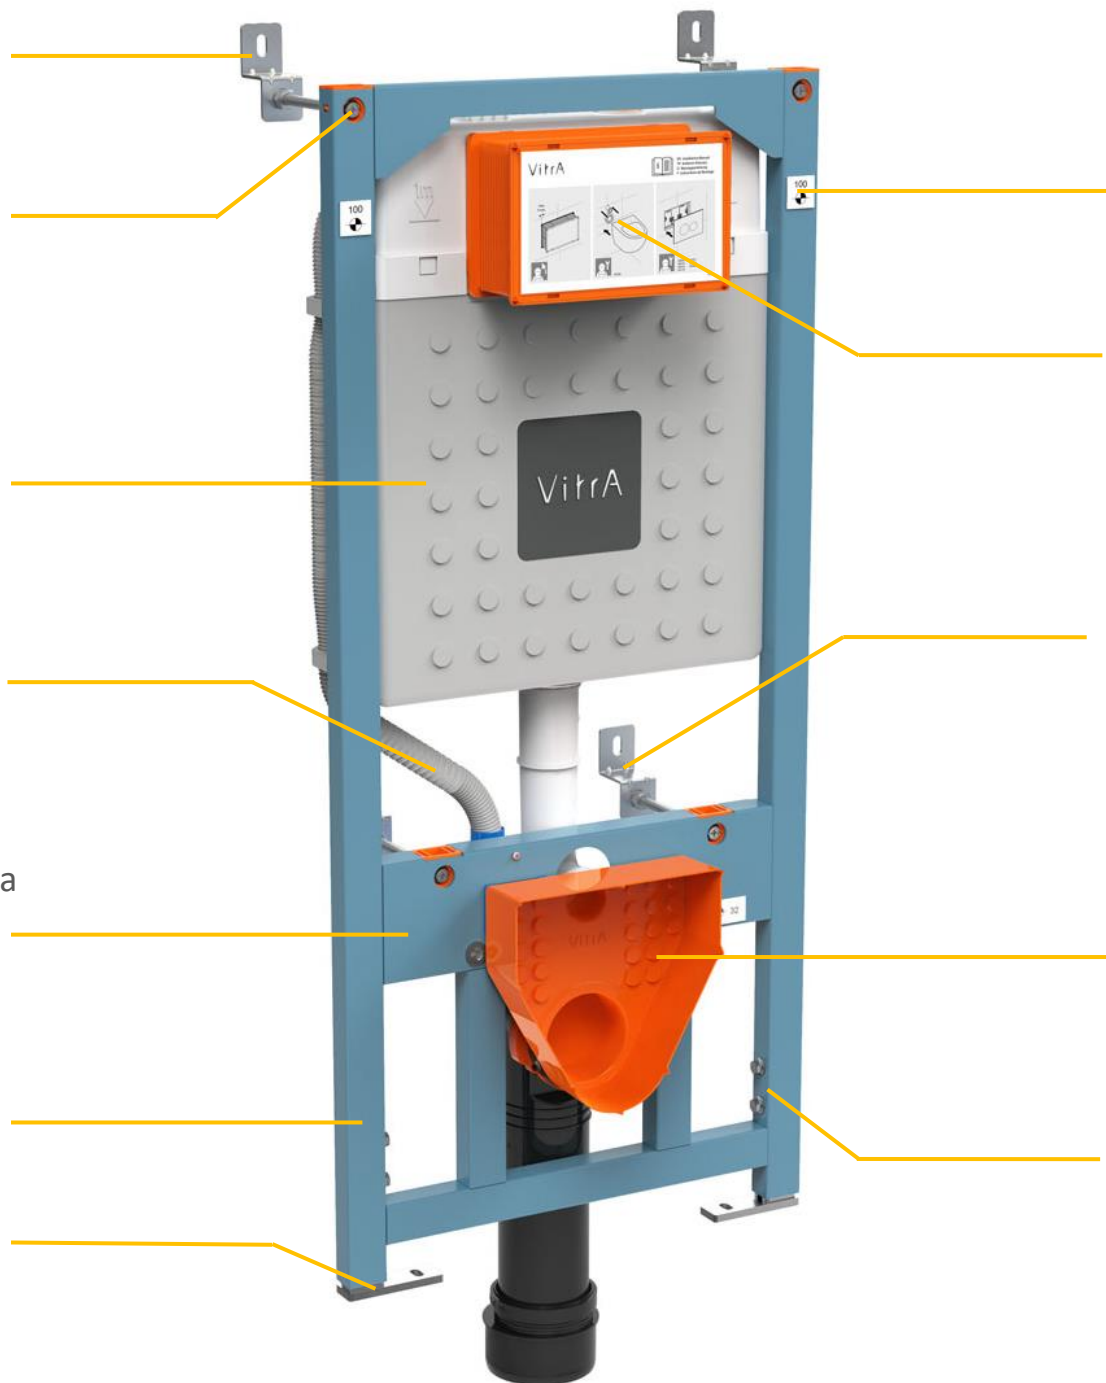

VitrA

VitrA uus WC seinaelement V12
762-5800-01

2022

Ülemised
seinakinnitused

Uus lihtsustatud
reguleerimine

Mürasummutus
isolatsioon

Elektrikaabli paigalduse
võimalus WC potile
ja/või loputusklahvile

Suurendatud tugevdusega
WC poti kinnitusvarraste
tugitala

Pulbervärvitud terasest
konstruktsioon

Alumised
põrandakinnitused

1 meetri märgistus

Ehitusaegne
loputusklahvide kate ja
varuosade hoiustuskarp

Keskmine
seinakinnitused

Innovatsiooniline
ehitusaegne kate, mis
hõlbustab lõigata
plaatmaterjali vajalikud ava

Tugijalgade reguleerimine
0 cm kuni 20 cm

VitrA uus V12 WC seinaelement on varustatud kuue punkti kinnitustega.

Uuenduslik keskosa seinakinnitus vähendab WC seinaelemendi võimaliku läbivajumist.

- kaks ülemist seinakinnitust
- kaks keskmist seinakinnitust
- kaks alumist põrandakinnitust

Uuenduslik seinakinnituste
reguleerimise võimalus – kiire ja täpne

VitrA

Põranda kinnituse teleskoopjalad on varustatud vedrusüsteemiga, mis lihtsustab WC elemendi kõrguse reguleerimist ka üksinda paigaldusel