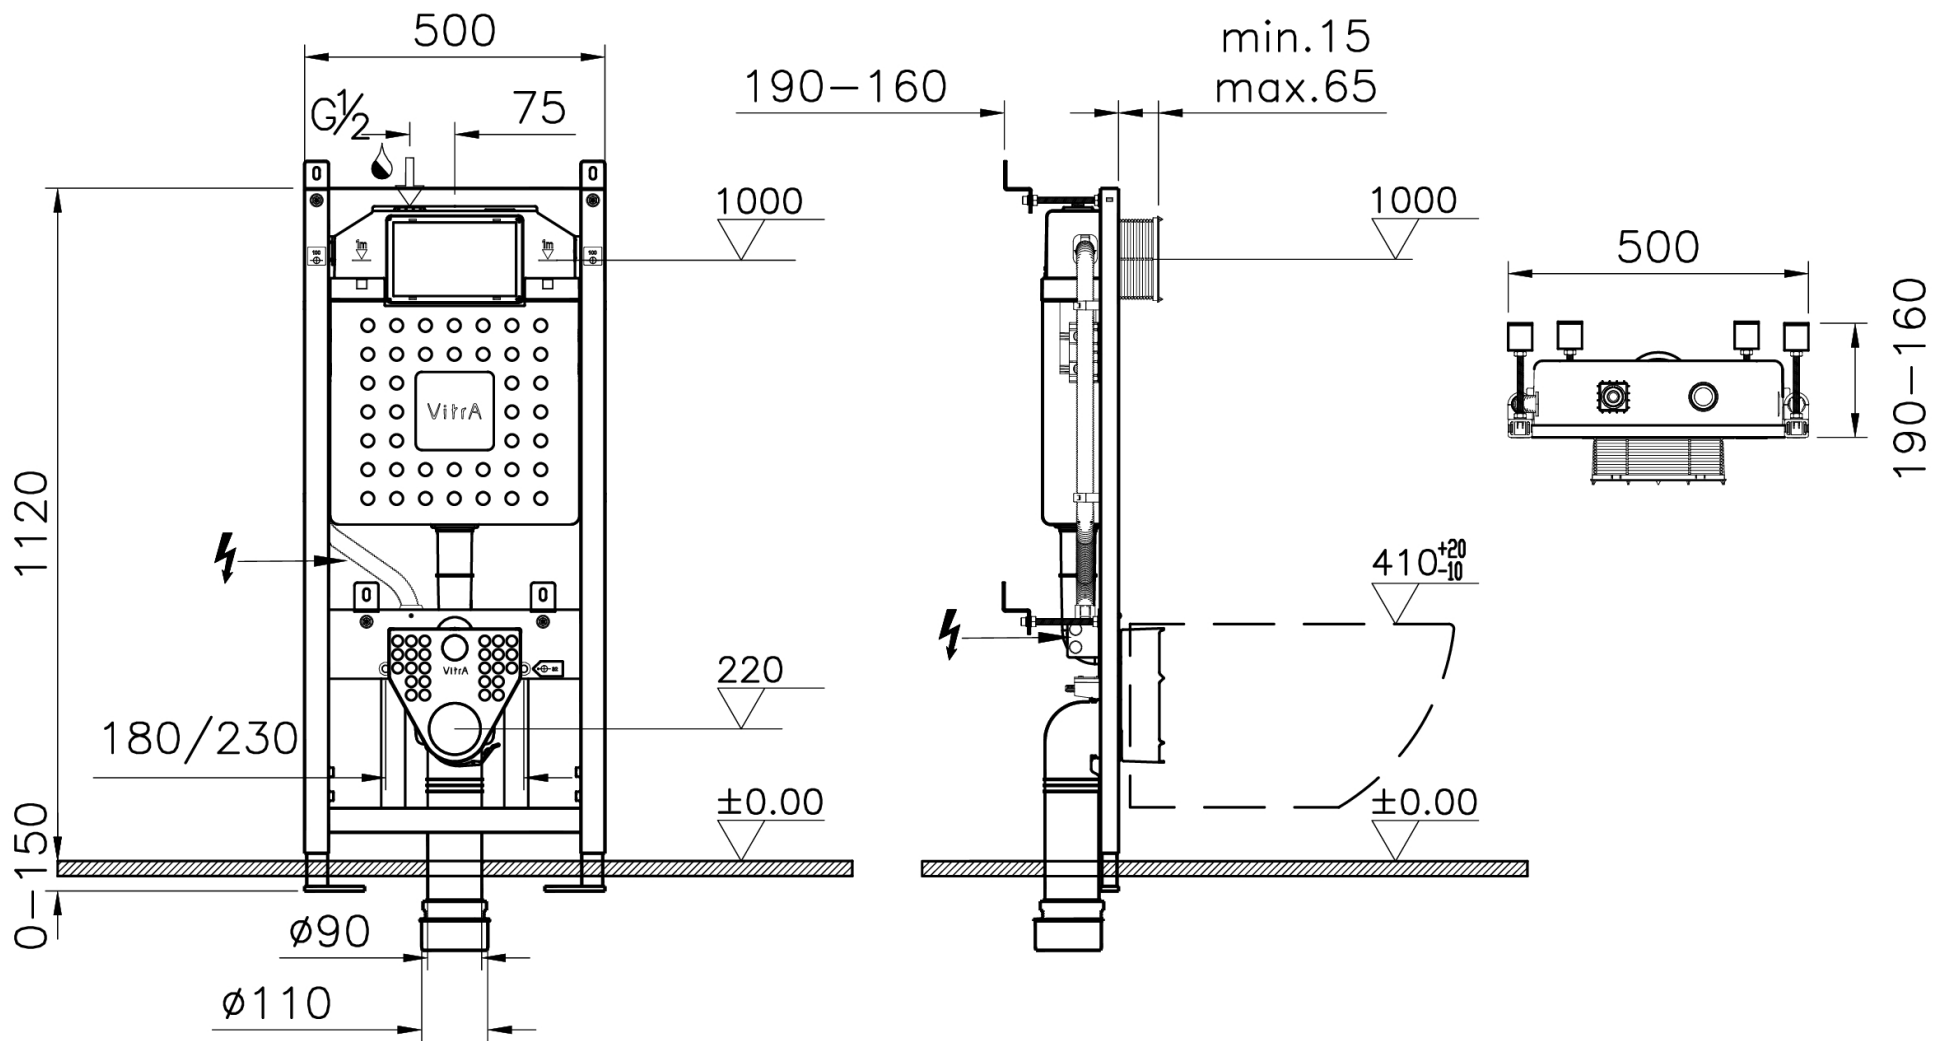

Tugijalgade reguleerimine
0 cm kuni 20 cm

VitrA uus V12 WC seinaelement on varustatud kuue punkti kinnitustega.

Uuenduslik keskosa seinakinnitus vähendab WC seinaelemendi võimaliku läbivajumist.

- kaks ülemist seinakinnitust
- kaks keskmist seinakinnitust
- kaks alumist põrandakinnitust

Uuenduslik seinakinnituste
reguleerimise võimalus – kiire ja täpne

VitrA

Põranda kinnituse teleskoopjalad on varustatud vedrusüsteemiga, mis lihtsustab WC elemendi kõrguse reguleerimist ka üksinda paigaldusel

Vee äravoolu ja sissevoolu ehituseaegne kaitse ja plaatmaterjali väljalõige šabloon ühes.

Šabloonid on varustatud naastudega, mille abil saab plaatmaterjalile üle kanda väljalõike asukohad.

Vee äravoolu ühenduse
reguleerimise võimalus

Elektrikaabli paigalduse võimalus WC potile ja/või loputusklahvile

3D IGS	- lae alla
3D SAT	- lae alla
3D STP	- lae alla
REVIT	- lae alla
SKETCHUP	- lae alla
2D DWG	- lae alla
2D GXI	- lae alla
Paigaldusjuhend	- lae alla
Paigaldusvideo	- lae alla
Toote pilt	- lae alla
DoP sertifikaat	- lae alla
Varuosade nimekiri	- lae alla