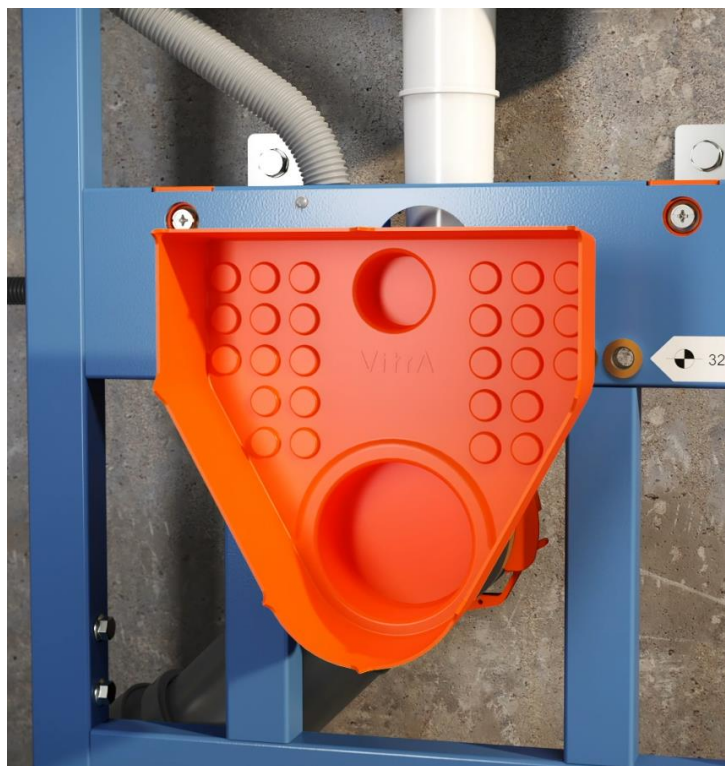

VitrA

VitrA uus WC seinaelement V12
762-5800-01

2022

Ülemised
seinakinnitused

Uus lihtsustatud
reguleerimine

Mürasummutus
isolatsioon

Elektrikaabli paigalduse
võimalus WC potile
ja/või loputusklahvile

Suurendatud tugevdusega
WC poti kinnitusvarraste
tugitala

Tugijalgade reguleerimine
0 cm kuni 20 cm

VitrA uus V12 WC seinaelement on varustatud kuue punkti kinnitustega.

Uuenduslik keskosa seinakinnitus vähendab WC seinaelemendi võimaliku läbivajumist.

- kaks ülemist seinakinnitust
- kaks keskmist seinakinnitust
- kaks alumist põrandakinnitust

Uuenduslik seinakinnituste
reguleerimise võimalus – kiire ja täpne

VitrA

Põranda kinnituse teleskoopjalad on varustatud vedrusüsteemiga, mis lihtsustab WC elemendi kõrguse reguleerimist ka üksinda paigaldusel

Vee äravoolu ja sissevoolu ehituseaegne kaitse ja plaatmaterjali väljalõige šabloon ühes.

Šabloonid on varustatud naastudega, mille abil saab plaatmaterjalile üle kanda väljalõike asukohad.

Vee äravoolu ühenduse
reguleerimise võimalus