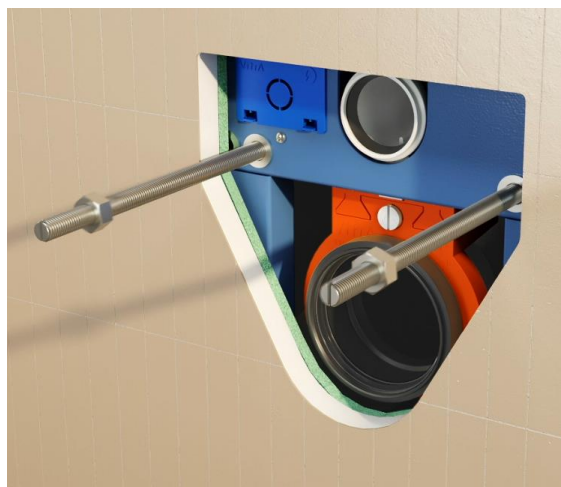

VitrA

VitrA uus WC seinaelement V12
762-5800-01

2022

Ülemised
seinakinnitused

Uus lihtsustatud
reguleerimine

Mürasummutus
isolatsioon

Elektrikaabli paigalduse
võimalus WC potile
ja/või loputusklahvile

Suurendatud tugevdusega
WC poti kinnitusvarraste
tugitala

Tugijalgade reguleerimine
0 cm kuni 20 cm

VitrA uus V12 WC seinaelement on varustatud kuue punkti kinnitustega.

Uuenduslik keskosa seinakinnitus vähendab WC seinaelemendi võimaliku läbivajumist.

- kaks ülemist seinakinnitust
- kaks keskmist seinakinnitust
- kaks alumist põrandakinnitust

Uuenduslik seinakinnituste
reguleerimise võimalus – kiire ja täpne

VitrA

Põranda kinnituse teleskoopjalad on varustatud vedrusüsteemiga, mis lihtsustab WC elemendi kõrguse reguleerimist ka üksinda paigaldusel

Vee äravoolu ja sissevoolu ehituseaegne kaitse ja plaatmaterjali väljalõige šabloon ühes.

Šabloonid on varustatud naastudega, mille abil saab plaatmaterjalile üle kanda väljalõike asukohad.

Vee äravoolu ühenduse
reguleerimise võimalus