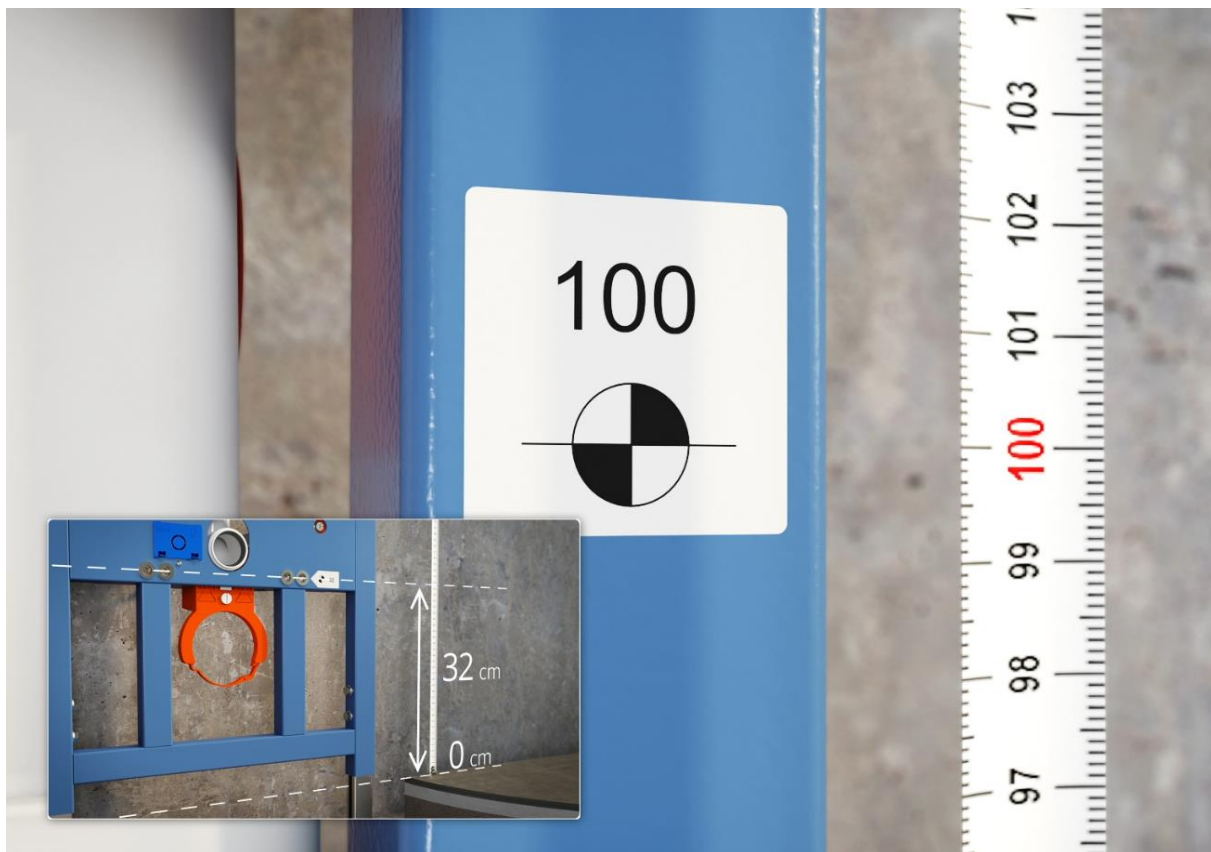

Tugijalgade reguleerimine
0 cm kuni 20 cm

VitrA uus V12 WC seinaelement on varustatud kuue punkti kinnitustega.

Uuenduslik keskosa seinakinnitus vähendab WC seinaelemendi võimaliku läbivajumist.

- kaks ülemist seinakinnitust
- kaks keskmist seinakinnitust
- kaks alumist põrandakinnitust

Uuenduslik seinakinnituste
reguleerimise võimalus – kiire ja täpne

VitrA

Põranda kinnituse teleskoopjalad on varustatud vedrusüsteemiga, mis lihtsustab WC elemendi kõrguse reguleerimist ka üksinda paigaldusel

Vee äravoolu ja sissevoolu ehituseaegne kaitse ja plaatmaterjali väljalõige šabloon ühes.

Šabloonid on varustatud naastudega, mille abil saab plaatmaterjalile üle kanda väljalõike asukohad.

Vee äravoolu ühenduse
reguleerimise võimalus