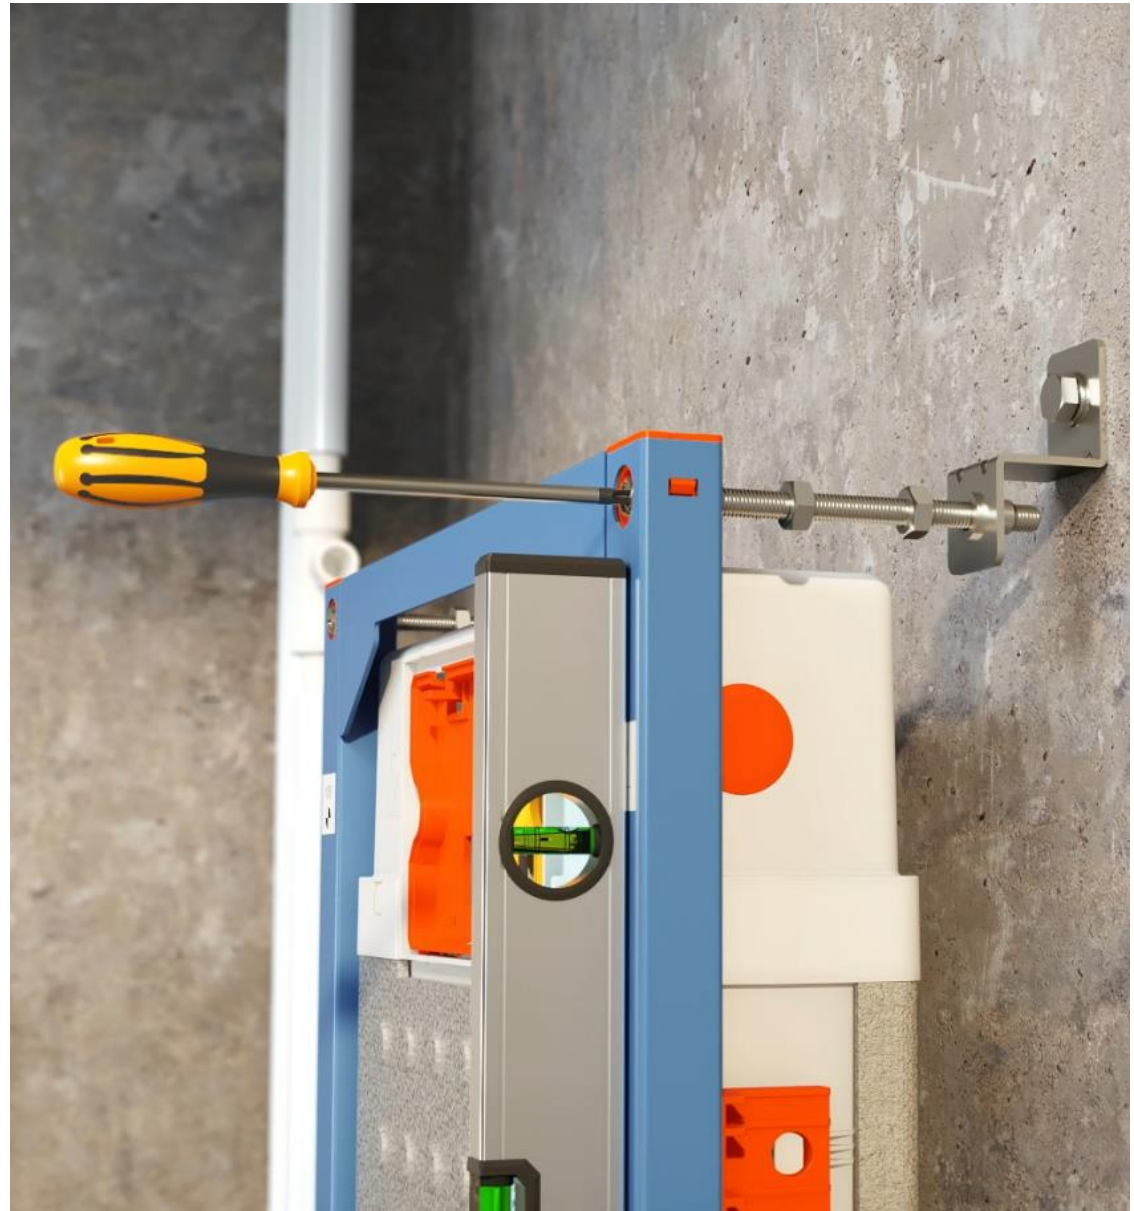

VitrA

VitrA uus WC seinaelement V12
762-5800-01

2022

Ülemised
seinakinnitused

Uus lihtsustatud
reguleerimine

Mürasummutus
isolatsioon

Elektrikaabli paigalduse
võimalus WC potile
ja/või loputusklahvile

Suurendatud tugevdusega
WC poti kinnitusvarraste
tugitala

Tugijalgade reguleerimine
0 cm kuni 20 cm

VitrA uus V12 WC seinaelement on varustatud kuue punkti kinnitustega.

Uuenduslik keskosa seinakinnitus vähendab WC seinaelemendi võimaliku läbivajumist.

- kaks ülemist seinakinnitust
- kaks keskmist seinakinnitust
- kaks alumist põrandakinnitust

Uuenduslik seinakinnituste
reguleerimise võimalus – kiire ja täpne

VitrA

Põranda kinnituse teleskoopjalad on varustatud vedrusüsteemiga, mis lihtsustab WC elemendi kõrguse reguleerimist ka üksinda paigaldusel

Vee äravoolu ja sissevoolu ehituseaegne kaitse ja plaatmaterjali väljalõige šabloon ühes.

Šabloonid on varustatud naastudega, mille abil saab plaatmaterjalile üle kanda väljalõike asukohad.

Vee äravoolu ühenduse
reguleerimise võimalus