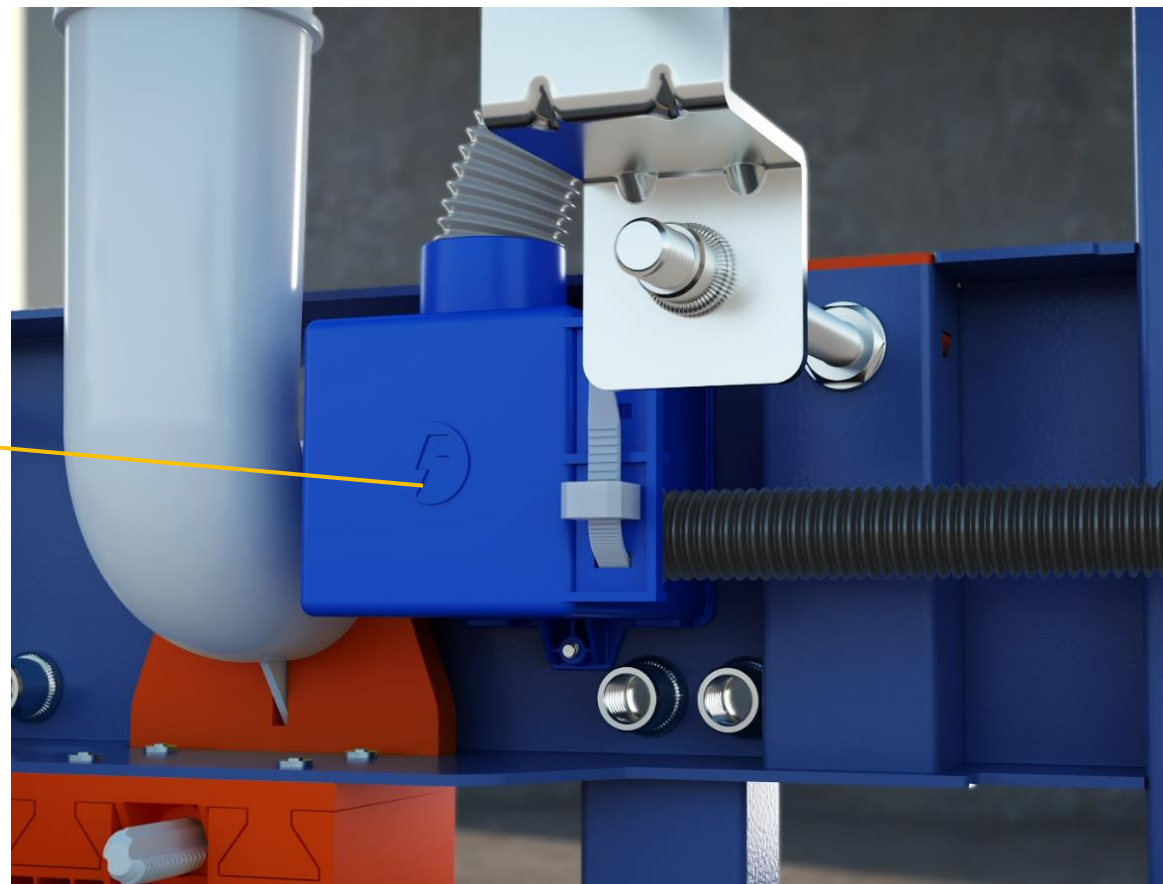

Elektrikaabli paigalduse võimalus WC potile ja/või loputusklahvile