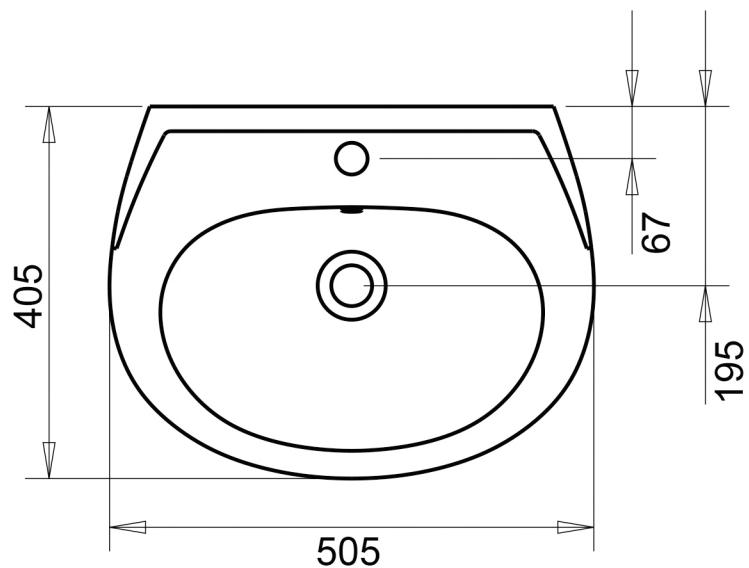

AQUALINE

Valamu Aqualine 50cm
Code: 11000
505x405x195