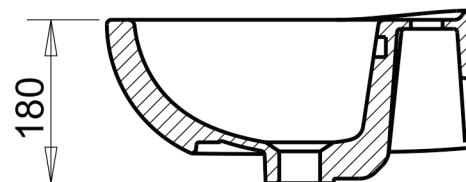

AQUALINE

Valamu Aqualine 50cm
Code: 11000
505x405x195