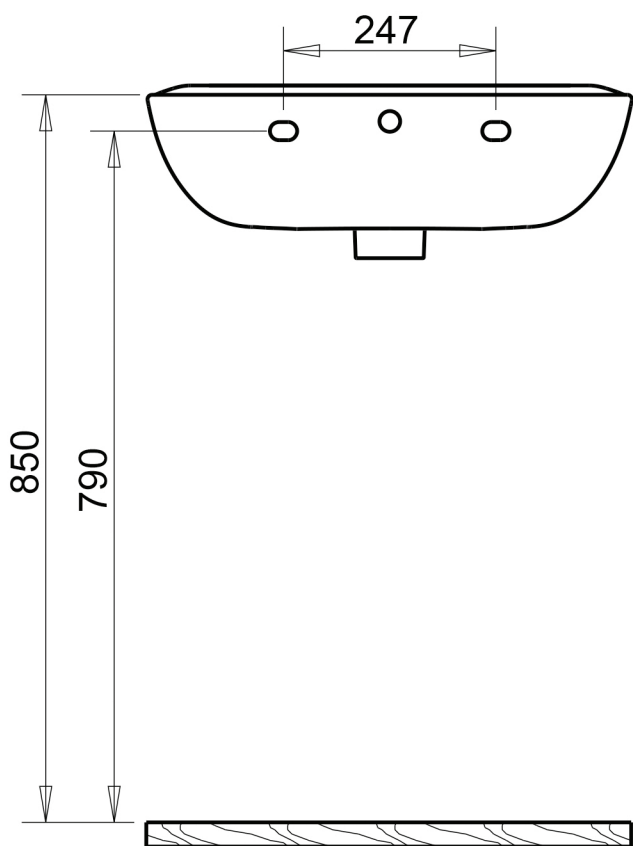

AQUALINE

Valamu Aqualine 50cm
Code: 11000
505x405x195