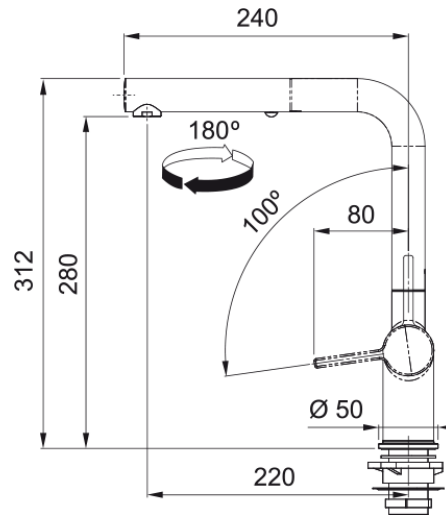

Tap Active L pull out 2 jets CHR | 115.0653.379

Technical Data

välimus

Tila versioon	L - tila
Värv	Kroom
Materjali tüüp	Messing
Paindlik vooliku materjal	Nailon hall
Dušši materjal	Messing

mõõdud

Kraaniava läbimõõt	35 mm
Ventiili mõõdud	35 mm

paigaldusviis

Fikseerimise tüüp	Sääre
Veevarustusvooliku ühendus	3/8"
Veevarustusvooliku pikkus	450 mm

Toote spetsifikatsioonid

Surve	Kõrgsurve
Versioon	Pihusta
Kraani toimivus	Külghoob
Kraani pööramine	180°

toote tuvastamine

Toote kaubamärk	FRANKE
Süsteem	Maris
Mudelite valik	Active

omadused

Öko vee säästmine	Jah
Aeraatori tüüp	Laminaarne