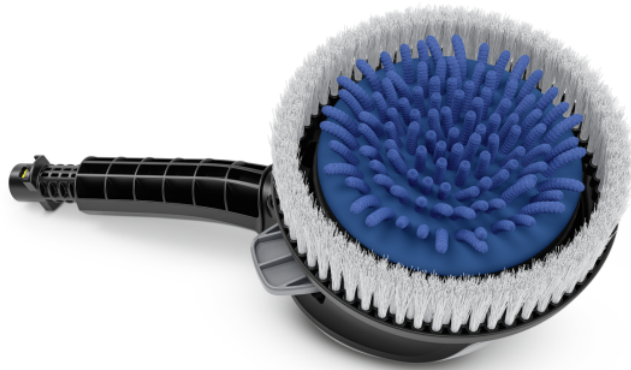

PÖÖRLEV PESUHARI WB 130 CAR & BIKE

Autode ja mootorrataste õrnatoimeline puhastus: Pöörlev pesuhari koos innovatiivsete eemaldatavate mikrokiust harjastega (Car & Bike). Masinpestav 60 °C juures.

Tellimuse nr.

Lisatarviku vahetamine vabastushoovaga

- Kiirem ja lihtsam tarviku vahetus ilma mustusega kokku puutumata.
- Teie käed jäävad alati puhtaks.
- Valige iga puhastusülesande jaoks õiged harjased.

Uuenduslikud takjapaelast kinnitusega mikrokiudharjased – eemaldatavad ja pestavad.