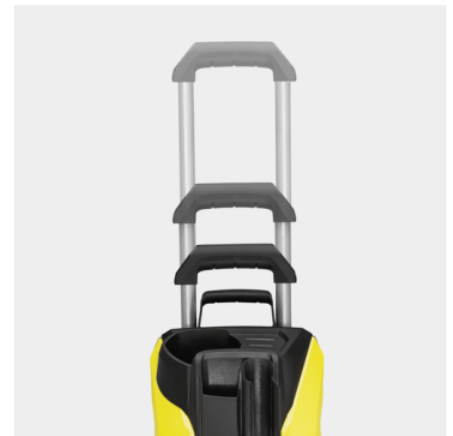

## Kõrgekvaliteetsest alumiiniumist valmistatud teleskoopkäepide

- Reguleeritav vastavalt kasutaja pikkusele.
- Teleskoopkäepideme kõrgust saab reguleerida tõmbamise teel.
- Käepideme saab ruumisäästlikuks hoiustamiseks täielikult sisse lükata.