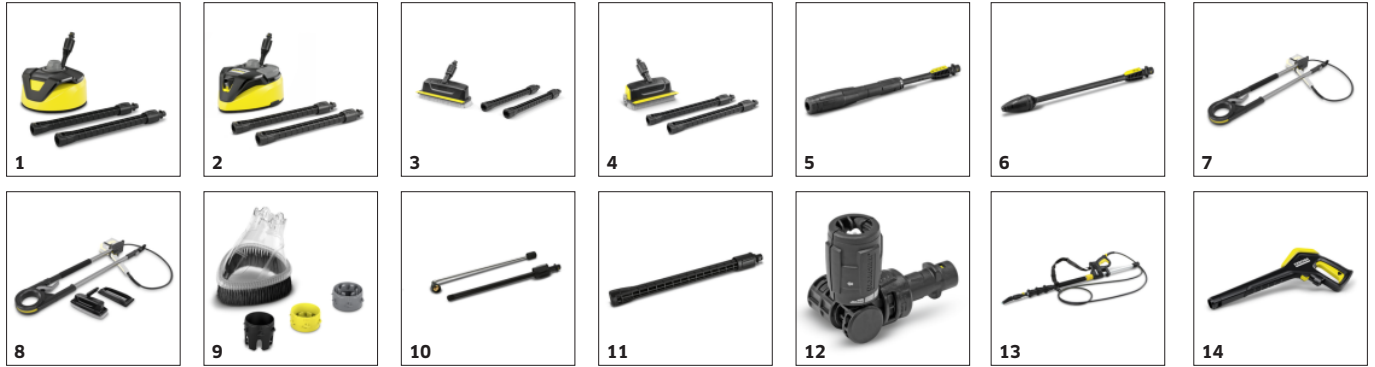

LISATARVIKUD K 5 POWER CONTROL HOME

1.324-553.0

		Tellimuse nr.	Kirjeldus	
PINNAPUHASTAJAD				
Pinnapuhasti T 5 T-Racer	1	2.644-084.0	Suurte pindade põhjalik ja pritsmevaba puhastus: pinnapuhasti T 5 T-Racer. Düüside reguleeritav asend võimaldab pinnapuhastiga puhastada nii kõvasid kui ka tundlikumaid pindu.	■
Pinnapuhasti T 7 Plus T-Racer	2	2.644-074.0	Survedüüsidega pinnapuhasti, mis puhastab ka nurgad ja servad: loputusfunktsiooniga pinnapuhasti T 7 Plus T-Racer on ette nähtud suurte pindade tõhusaks ja pritsmevabaks puhastamiseks.	□
Pesuhari PS 30	3	2.644-123.0	Integreeritud kõrgsurvedüüsidega pesuhari PS 30 eemaldab tõrksa mustuse tõhusalt ja ajasäästlikult kõikidelt pindadelt. Ideaalne treppide ja erinevate servade puhastamiseks. Harjal on kummiraakel musta pesuvee eemaldamiseks.	□
Pesuhari PS 30 Plus	4	2.644-212.0	Pesuhari PS 30 Plus eemaldab tõrksa mustuse oma 3 kõrgsurvedüüsi abil. Tänu pöörlevale külgdüüsile saab väevata puhtaks ka kõik nurgad ja servad.	□
PIHUSTIVOOLIKUD				
Pesutoru VP 145 Vario Power Jet survepesuritele K 4-K 5	5	2.642-725.0	Reguleeritava joaga pesutoru Vario Power K 4-K 5 klassi survepesuritele. Lõputult reguleeritav lihtsalt pesutoru keerates: madalsurvejoast kuni kõrgsurvejoani.	■
Pesutoru DB 145 survepesuritele K 4-K 5	6	2.642-728.0	Keskklassi pöörddüüsiga pesutoru Kärcheri K 4 ja K 5 klassi survepesuritele. Eriti tõrksa mustuse, näiteks samblaga kaetud või ilmastiku tõttu märdunud pindade puhastamiseks.	■
Teleskoop-pihustustoru TLA 4	7	2.644-190.0	(Peaaegu) kõikide kohtade lihtne puhastus: teleskoop-pihustustoru ulatub tänu oma 180 kraadi reguleeritavale liigendile ka raskesti ligipääsetavatesse kohtadesse.	□
Fassaadi- ja klaasipuhastuskomplekt	8	2.644-249.0	Teleskoop-pihustustorust TLA 4 ja fassaadi- ja klaasipuhastuskomplektist koosnev komplekt. Raskesti ligipääsetavate pindade, näiteks fassaadide ja talveaedade puhastamiseks.	□
Pritsmekaitse	9	2.642-706.0	K 2 - K 7 klassi läbipaistev pritsmekate Kärcheri survepesuritele, mis kaitsevad kasutajat ja ümbritsevat ala pihustatava vee eest. Ideaalne nurkade ja servade puhastamiseks.	□
Nurgaga pihustustoru	10	2.638-817.0	Eriti pikk, nurga all olev pihustustoru (u 1 m), et puhastada kerge väevaga ka kõige raskemini ligipääsetavaid kohti, nt vihmaveerenne või sõidukite kerealust piirkonda.	□
Pihustustoru pikendus	11	2.643-240.0	Pikendab pihustustoru 0,4 m võrra. Võimaldab efektiivselt puhastada raskesti ligipääsetavad alad. Sobib kõigi Kärcheri lisatarvikutega.	□
VP 180 S pihusti	12	2.643-254.0	VP 180 S: Kerge, surve piiramatult reguleerimisvõimalusega ning paindliku ja reguleeritava 360° liigendiga pihusti sobib ideaalselt raskesti ligipääsetavate alade puhastamiseks.	□
Teleskoopkäepidemega jugatoru	13	2.642-347.0	Teleskoopkäepidemega puhastustoru (1,20-4 m) raskesti ligipääsetavate kohtade hõlpsaks puhastamiseks. Seadmel on õlarihm, bajonettühendus ja integreeritud ning ergonomiliselt reguleeritav pesupüstol. Kaal: umbes 2 kg.	□
KÕRGSURVEPÜSTOLI PÄÄSTIKUD				
G 160 Q	14	2.644-327.0		■