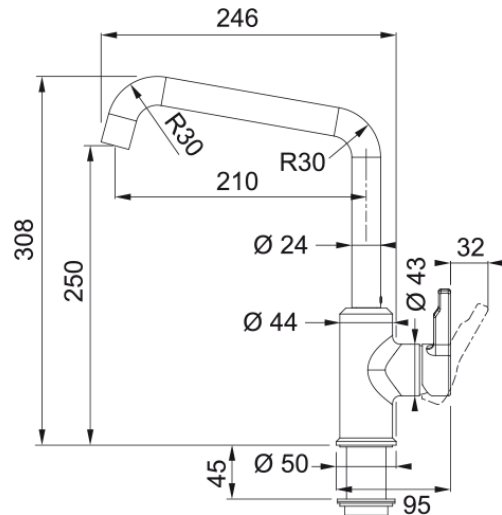

Tap Urban swivel U-spout side HP OS | 115.0595.066

Technical Data

välimus

Tila versioon U - tila

Värv Auster

Materjali tüüp Messing

mõõdud

Kraaniava läbimõõt 35 mm

Ventiili mõõdud 35 mm

paigaldusviis

Fikseerimise tüüp Sääre

Veevarustusvooliku ühendus 3/8"

Veevarustusvooliku pikkus 450 mm

Toote spetsifikatsioonid

Surve Kõrgsurve

Versioon Pöörlev tila