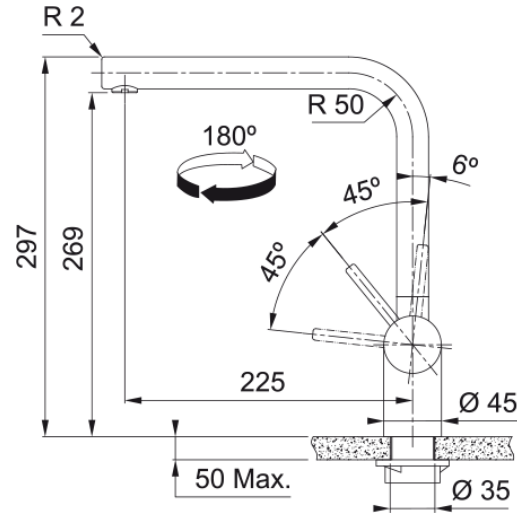

Tap Atlas Neo Spout Side HP CP | 115.0628.204

Technical Data

välimus

Tila versioon	L - tila
Värv	Vask
Materjali tüüp	Roostevaba teras 304

mõõdud

Kraaniava läbimõõt	35 mm
Ventiili mõõdud	35 mm

paigaldusviis

Fikseerimise tüüp	Sääre
Veevarustusvooliku ühendus	3/8"
Veevarustusvooliku pikkus	450 mm

Toote spetsifikatsioonid

Surve	Kõrgsurve
Versioon	Pöörlev tila
Kraani toimivus	Külghoob
Kraani pööramine	180°

toote tuvastamine

Toote bränd	FRANKE
Süsteem	Mythos
Mudelite valik	Atlas Neo

omadused

Öko vee säästmine	Ei
Aeraatori tüüp	Laminaarne