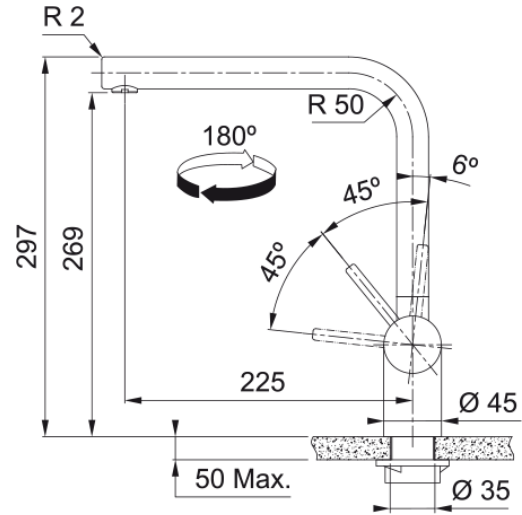

Tap Atlas Neo Spout Side HP CL | 115.0628.206

Technical Data

välimus

Tila versioon	L - tila
Värv	Šampanja kuld
Materjali tüüp	Roostevaba teras 304

mõõdud

Kraaniava läbimõõt	35 mm
Ventiili mõõdud	35 mm

paigaldusviis

Fikseerimise tüüp	Sääre
Veevarustusvooliku ühendus	3/8"
Veevarustusvooliku pikkus	450 mm

Toote spetsifikatsioonid

Surve	Kõrgsurve
Versioon	Pöörlev tila
Kraani toimivus	Külghoob
Kraani pööramine	180°

toote tuvastamine