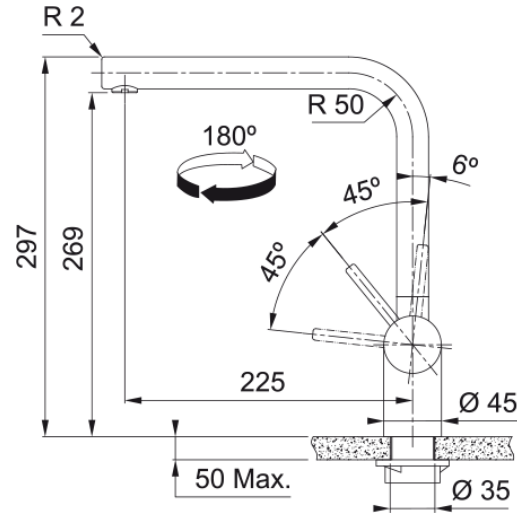

Tap Atlas Neo Spout Side HP AN | 115.0628.207

Technical Data

välimus

Tila versioon	L - tila
Värv	Antratsiit
Materjali tüüp	Roostevaba teras 304

mõõdud

Kraaniava läbimõõt	35 mm
Ventiili mõõdud	35 mm

paigaldusviis

Fikseerimise tüüp	Sääre
Veevarustusvooliku ühendus	3/8"
Veevarustusvooliku pikkus	450 mm

Toote spetsifikatsioonid

Surve	Kõrgsurve
Versioon	Pöörlev tila
Kraani toimivus	Külghoob
Kraani pööramine	180°

toote tuvastamine