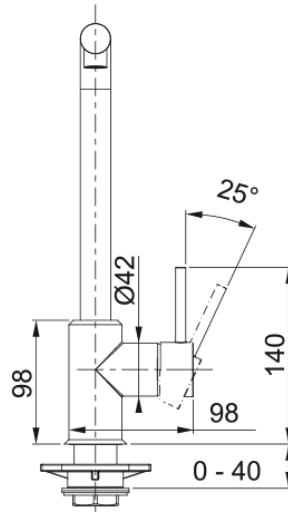

Tap Sirius L Side pull-out HP CHR/PW | 115.0668.382

Technical Data

välimus

Tila versioon	L - tila
Värv	Bi-kroom/polaarvalge
Materjali tüüp	Messing
Paindlik vooliku materjal	Textile
Dušši materjal	Messing

möödud

Kraaniava läbimõõt	35 mm
Ventiili mõõdud	35 mm

paigaldusviis

Fikseerimise tüüp	Sääre
Veevarustusvooliku ühendus	3/8"
Veevarustusvooliku pikkus	450 mm

Toote spetsifikatsioonid

Surve	Kõrgsurve
Versioon	Väljatõmmatav otsik
Kraani toimivus	Külghoob
Kraani pööramine	360°