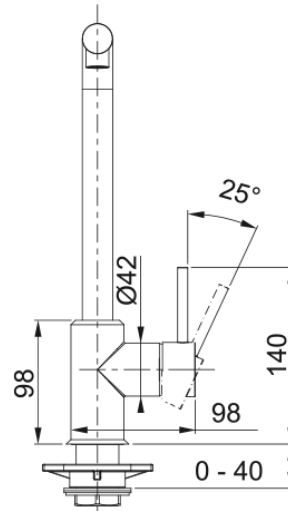

# Tap Sirius L Side pull-out HP CHR | 115.0668.280

### möödud

Kraaniava läbimõõt	35 mm
Ventiili mõõdud	35 mm

### paigaldusviis

Fikseerimise tüüp	Sääre
Veevarustusvooliku ühendus	3/8"
Veevarustusvooliku pikkus	450 mm