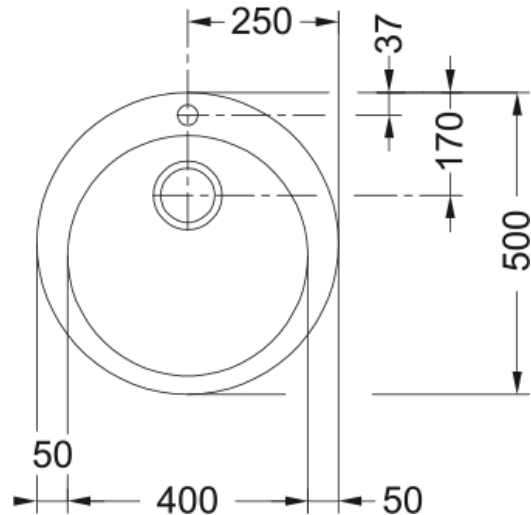

Single 1 3 1/2" BSW ND WOF Arctic white | 114.0463.691

Technical Data

välimus

Valamu tüüp	Kauss (ilma äravooluta)
Materjali tüüp	Kaetud smc
Kausside arv	1
Värv	Arktiline valge
Lõpetama	Mitte ühtegi

möödud

Väline: paremalt vasakule	500.0
Väline suurus: eest taha	500.0
Kauss 1: paremalt vasakule	400.0
Kauss 1 suurus: eest taha	400.0
Kauss 1: sügavus	155.0
Väljalõike: paremalt vasakule	480.0
Väljalõike suurus: eest taha	480.0

paigaldusviis

Minimaalne kapi suurus	45 cm
------------------------	-------

Toote spetsifikatsioonid

Paigaldamise tüüp	Sisend
Jäätmete väljalaskeava	3 1/2"
Drenaažitoru asukoht	Äravoolutoru Pole

toote tuvastamine